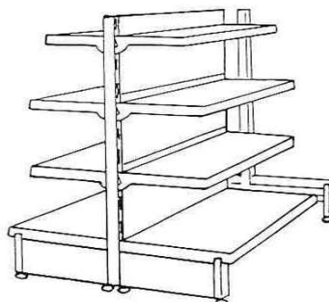

Regál SU5 - gondola

ceny bez DPH, dopravy a montáže

1. výška 1400mm, <i>modul 625mm</i> , hloubka 1080mm, základna 500 + police 3x400mm, sokl RAL		
průběžný regál	(nosnost police 625/400 – 130kg)	3 415,00 Kč
koncová stojina	(nosnost základny 625/500 – 170kg)	803,00 Kč

DOPLŇKY (cena za modul):

cenové lišty včetně držáků cenovek	408,00 Kč
čelní opěra nízká (plast bílý)	224,00 Kč
bočnice nízké (plast čirý)	996,00 Kč

2. výška 1400mm, <i>modul 1000mm</i> , hloubka 1080mm, základna 500 + police 3x400mm, sokl RAL		
průběžný regál	(nosnost police 1000/400 – 130kg)	4 191,00 Kč
koncová stojina	(nosnost základny 1000/500 – 170kg)	803,00 Kč

DOPLŇKY (cena za modul):

cenové lišty včetně držáků cenovek	504,00 Kč
čelní opěra nízká (plast bílý)	256,00 Kč
bočnice nízké (plast čirý)	996,00 Kč

3. výška 1400mm, <i>modul 1250mm</i> , hloubka 1080mm, základna 500 + police 3x400mm, sokl RAL		
průběžný regál	(nosnost police 1250/400 – 130kg)	5 253,00 Kč
koncová stojina	(nosnost základny 1250/500 – 170kg)	803,00 Kč

DOPLŇKY (cena za modul):

cenové lišty včetně držáků cenovek	728,00 Kč
čelní opěra nízká (plast bílý)	400,00 Kč
bočnice nízké (plast čirý)	996,00 Kč

4. výška 1400mm, <i>modul 1330mm</i> , hloubka 1080mm, základna 500 + police 3x400mm, sokl RAL		
průběžný regál	(nosnost police 1330/400 – 130kg)	6 551,00 Kč
koncová stojina	(nosnost základny 625/500 – 170kg)	803,00 Kč