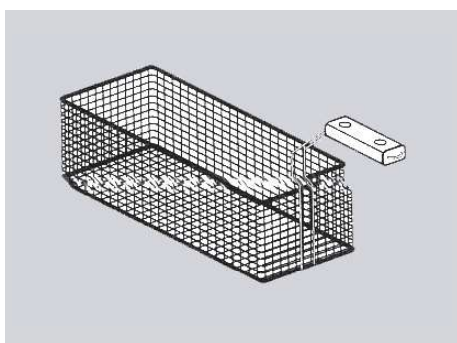

Koš 1/2 Koš 1/2 pro F - 18

1 490,-

- koš 1/2 pro F- 18
- rozměr koše: 135 x 290 x 150

Index	Model	mm š x h x v	kg
00000792	Koš 1/2	135 x 290 x 150	0,8