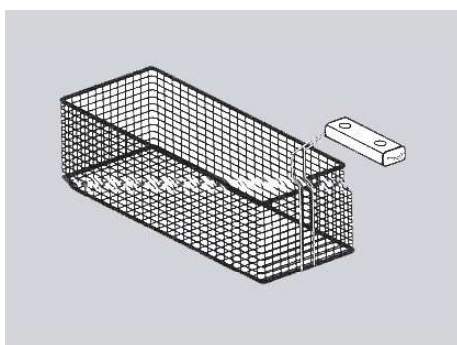

LAD 64 Neutrální modul s dřezem

17 490,-

- dřez v mm: 340 x 340 x 200 h
- baterie

Index	Model	mm š x h x v	kg
00007480	LAD 64	400 x 600 x 350	15