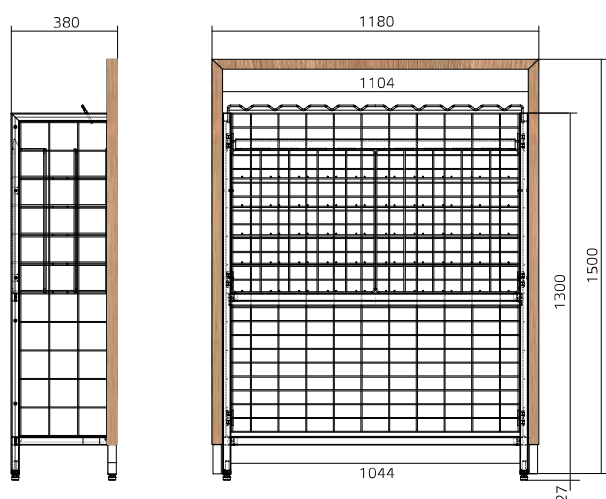

vino tech mit idealen Maßen

Endlos anbaubar

■ vino tech erhalten Sie in zwei Modulen. vino tech als Wandeinheit oder Stirnseitenregal, vino tech twin als Gondelelement im Mittelraum. In Kombination mit Anbaueinheiten ist vino tech endlos erweiterbar.

vino tech

Grundeinheit mit Holzrahmen