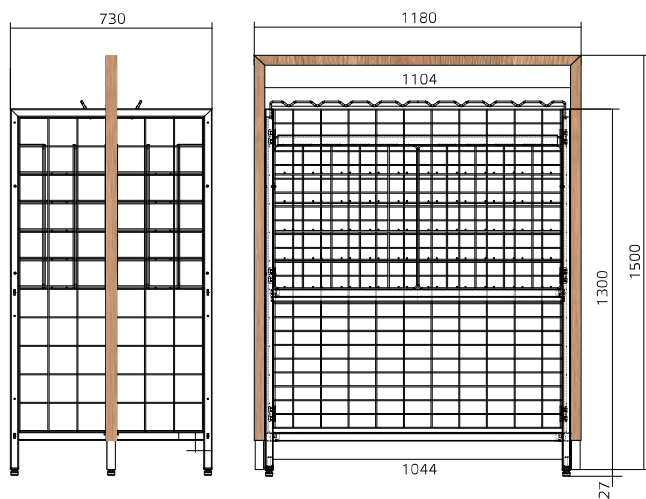

vino tech twin

Grundeinheit mit Holzrahmen