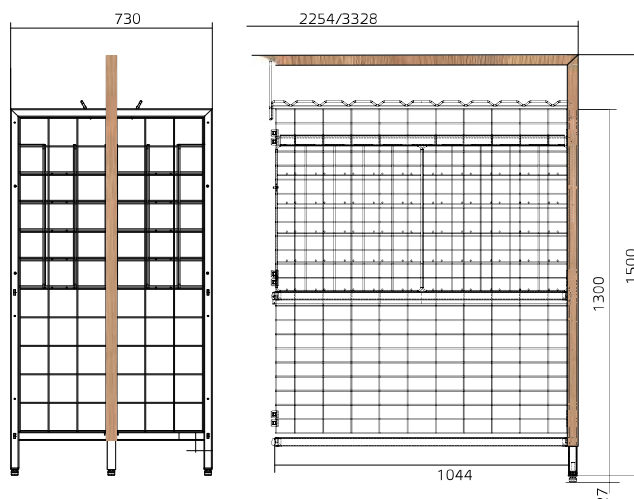

### vino tech

Anbaueinheit mit Holzrahmen

# vino tech – Bestellteile

Bitte bestimmen Sie Ihre Farbe oder Ihr Dekor!

		Maße (mm)	Best.-Nr.	Farbe/Dekor
<b>vino tech</b>	Grundeinheit	1100 x 380 x 1300	37.47005 .73	----
<b>vino tech</b>	Anbaueinheit	1100 x 380 x 1300	37.47006 .73	----
<b>vino tech twin</b>	Grundeinheit	1100 x 730 x 1300	37.47000 .73	----
<b>vino tech twin</b>	Anbaueinheit	1100 x 730 x 1300	37.47001 .73	----
<b>Zubehör</b>				
<b>Holzrahmen für Info-Clip-Board</b>	inkl. Fusschutz und Haken	A 1100	37.47010 .78	----
<b>Holzrahmen für Info-Clip-Board</b>	inkl. Fusschutz und Haken	A 2x1100	37.47011 .78	----
<b>Holzrahmen für Info-Clip-Board</b>	inkl. Fusschutz und Haken	A 3x1100	37.47012 .78	----
<b>Holzrahmen</b>	inkl. Fusschutz	A 1100	37.47015 .78	----
<b>Holzrahmen</b>	inkl. Fusschutz	A 2x1100	37.47016 .78	----
<b>Holzrahmen</b>	inkl. Fusschutz	A 3x1100	37.47017 .78	----
<b>Holzblende für Abschluss</b>	rechts, links verwendbar		37.47020 .78	----
<b>Info-Clipboard</b>	inkl. Briefklammer	B 90 x H 190	37.47025 .78	----
<b>Preisauszeichnung</b>	selbstklebend	A 1000 x H 40	35.89835 .07	0000
<b>Adapter für Weinflasche</b>	für Split (0,187ml) für Half (0,375ml)	B 80	37.47026 .73	----