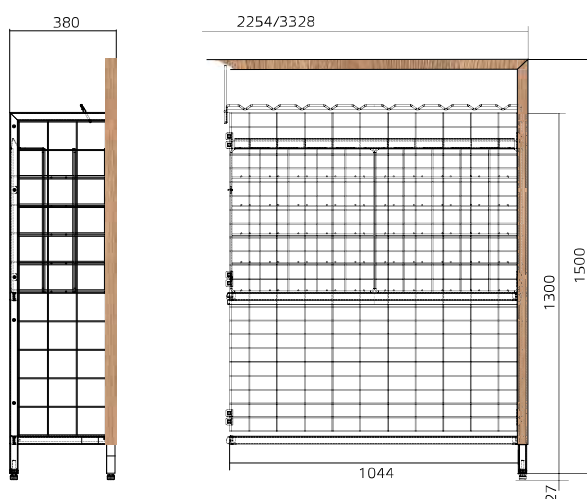

vino tech

Anbaueinheit mit Holzrahmen