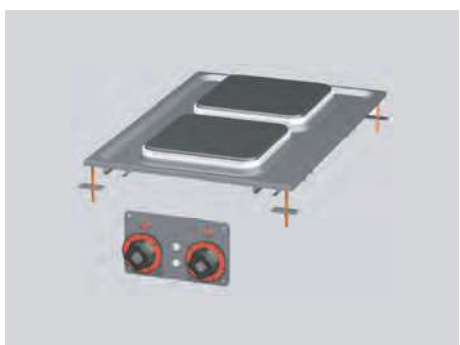

**PCD 64 ET** Sporák stolní elektrický**12 990,-**

- třífázový
- 2x kulatá plotýnka: 2,6 kW

Index	Model	mm š x h x v	kg	kW
00007440	PCD 64 ET	400 x 600 x 50	19	5,2

**PCD 68 ET** Sporák stolní elektrický**19 990,-**

- třífázový
- 4x kulatá plotýnka: 2,6 kW

Index	Model	mm š x h x v	kg	kW
00007441	PCD 68 ET	800 x 600 x 50	38	10,4

**PCQD 64 ET** Sporák stolní elektrický**25 990,-**

- třífázový
- 2x čtvercová plotýnka: 2,6 kW

Index	Model	mm š x h x v	kg	kW
00007442	PCQD 64 ET	400 x 600 x 50	19	5,2

**PCQD 68 ET** Sporák stolní elektrický**45 690,-**

- třífázový
- 4x čtvercová plotýnka: 2,6 kW

Index	Model	mm š x h x v	kg	kW
00007443	PCQD 68 ET	800 x 600 x 50	38	10,4