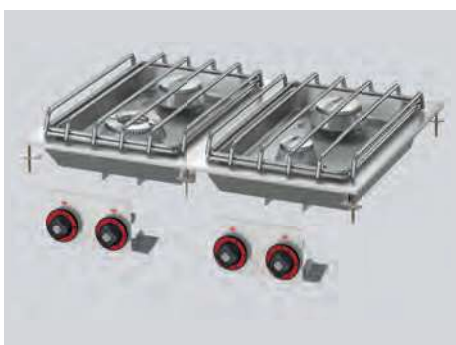

PCD 64 G Sporák stolní plynový

23 990,-

- 1x hořák 5,5 kW
- 1x hořák 7,5 kW
- samostatně ovládané
- piezzo zapalování

Index	Model	mm š x h x v	kg	kW
00007444	PCD 64 G	400 x 600 x 110	20	13