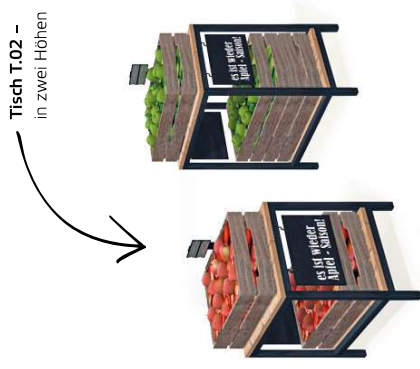

## YourTable

■ **Eine genussreiche Weinabteilung von Wanzl!**  
Die edlen Tropfen inszeniert **1 YourTable** auf den verschiedenen Verkaufsflächen – schräg oder gerade, in Kisten oder frei aufgestellt. Plakatrahmen und abhängbare Werbetafeln signalisieren die wichtigen Informationen. Weitere Wanzl Produkte wie die **2 wire tech Weinregale** mit Weinpräsentationen in Kisten oder auf Etagen sowie der **3 Multifunktionale Präsentations- und Beratungstisch** für Weinverkostungen oder als effektvolles Präsentationsmodul inszenieren das Thema Wein in Ihrem Markt in kompetenter Form.

Grafikaufsatz – Emotionale Botschaften, passend zur Ware

Werbetafel – mit praktischen Magnethaken

Haken – Hängeware effektiv platziert

YourTable T.03 mit 2 Präsentationsflächen

## YourTable

■ **Die Frischeabteilung mit echtem Marktcharakter!**  
 Ob Obst und Gemüse, Kräuter oder Blumen – **1 YourTable** stellt die Frischeprodukte richtig in Szene. Obstkisten finden Ihren optimalen Platz auf geraden oder schrägen Präsentationsflächen. Zusätzliche Etagen als Tischeinsatz oder seitlich an YourTable eingehängt dienen als verkaufsfördernde Zweitplatzierung. Plakattrahmen und abhängbare Werbetafeln signalisieren die wichtigen Informationen. Weitere Wanzi Produkte wie **2 Vitale** kreieren die beeindruckende Frische-Visitenkarte Ihres Marktes.

Wendeecke – am Tischeinsatz und seitlich am Tisch eingehängt

Tisch T.02 – in zwei Höhen

Tisch T.03 – auf 2 Flächen effektiv präsentiert

Einzelpräsenster T.03 – mit Eimern und aufgesteckter Werbetafel