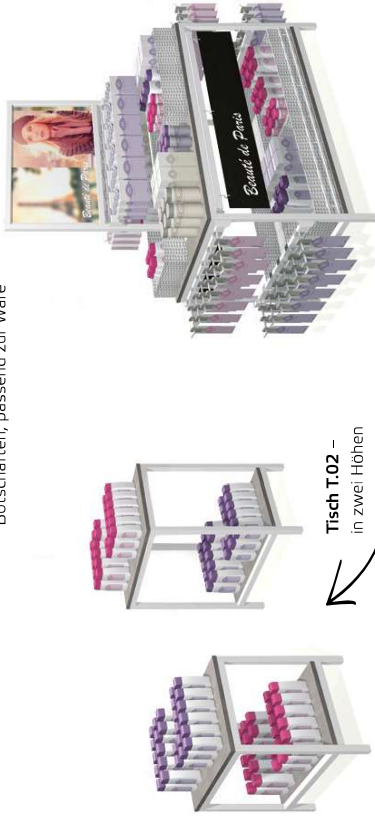

## YourTable

■ **Die Frischeabteilung mit echtem Marktcharakter!**  
 Ob Obst und Gemüse, Kräuter oder Blumen – **1 YourTable** stellt die Frischeprodukte richtig in Szene. Obstkisten finden Ihren optimalen Platz auf geraden oder schrägen Präsentationsflächen. Zusätzliche Etagen als Tischeinsatz oder seitlich an YourTable eingehängt dienen als verkaufsfördernde Zweitplatzierung. Plakattrahmen und abhängbare Werbetafeln signalisieren die wichtigen Informationen. Weitere Wanzi Produkte wie **2 Vitale** kreieren die beeindruckende Frische-Visitenkarte Ihres Marktes.

Wendeecke – am Tischeinsatz und seitlich am Tisch eingehängt

Tisch T.02 – in zwei Höhen

Tisch T.03 – auf 2 Flächen effektiv präsentiert

Einzelpräsenster T.03 – mit Eimern und aufgesteckter Werbetafel

# YourTable

■ **Fein und edel – die Kosmetikabteilung!** Kosmetik und Körperpflege pur – **1 YourTable** präsentiert die Produkte von ihrer besten Seite. Zusätzliche Etagen, Blisterwände und weiße Kunststoffkörbe unterstreichen den feinen Charakter. Weitere Wanzl Produkte wie das System **2 wire tech 100** sowie **3 Beratungs- und Präsentationstische** geben Ihnen vielfältige Möglichkeiten, aus Ihrem Kosmetikregal einen Highlight-Bereich zu machen.

**Blisteraufsatz** –  
Hängeware effektiv platziert

**Grafikaufsatz** – Emotionale  
Botschaften, passend zur Ware

**Tisch T.02** –  
in zwei Höhen

**Tischverlängerung  
und Körbe** – die feine  
Produktpräsentation