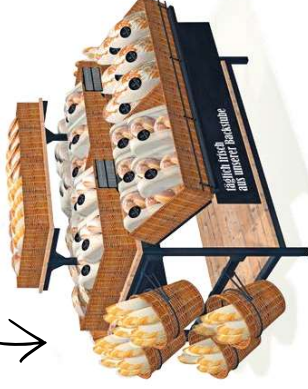

## Perfekt präsentiert

■ **YourTable bietet für jedes Sortiment die ideale Verkaufsfäche.** Ob für Backwaren, Wein, Obst und Gemüse, Blumen, Drogene, Haushaltswaren oder Textilien – Ihre Produkte finden den richtigen Platz und die Aufmerksamkeit Ihrer Kunden.  
YourTable können Sie jederzeit vergrößern, verkleinern, Präsentations-Accessories hinzufügen und wieder wegnehmen. So können Sie Ihr Sortiment stets spannend präsentieren, egal ob emotionale Spezialitäten-Inszenierung oder aufmerksamkeitsstarke Preis-Aktion.

**Weidenkörbe** eingehängt und auf den Verkaufsfächen platziert – Ware rundum

**Tischverlängerungen** – Verkaufsfäche schnell vergrößert

YourTable T.02 in zwei Höhen

YourTable T.03 mit 2 Präsentationsflächen

## YourTable

■ **Eine genussreiche Weinabteilung von Wanzl!**  
Die edlen Tropfen inszeniert **1 YourTable** auf den verschiedenen Verkaufsflächen – schräg oder gerade, in Kisten oder frei aufgestellt. Plakatrahmen und abhängbare Werbetafeln signalisieren die wichtigen Informationen. Weitere Wanzl Produkte wie die **2 wire tech Weinregale** mit Weinpräsentationen in Kisten oder auf Etagen sowie der **3 Multifunktionale Präsentations- und Beratungstisch** für Weinverkostungen oder als effektvolles Präsentationsmodul inszenieren das Thema Wein in Ihrem Markt in kompetenter Form.

## YourTable

■ **Die Frischeabteilung mit echtem Marktcharakter!**  
 Ob Obst und Gemüse, Kräuter oder Blumen – **1 YourTable** stellt die Frischeprodukte richtig in Szene. Obstkisten finden Ihren optimalen Platz auf geraden oder schrägen Präsentationsflächen. Zusätzliche Etagen als Tischeinsatz oder seitlich an YourTable eingehängt dienen als verkaufsfördernde Zweitplatzierung. Plakattrahmen und abhängbare Werbetafeln signalisieren die wichtigen Informationen. Weitere Wanzi Produkte wie **2 Vitale** kreieren die beeindruckende Frische-Visitenkarte Ihres Marktes.