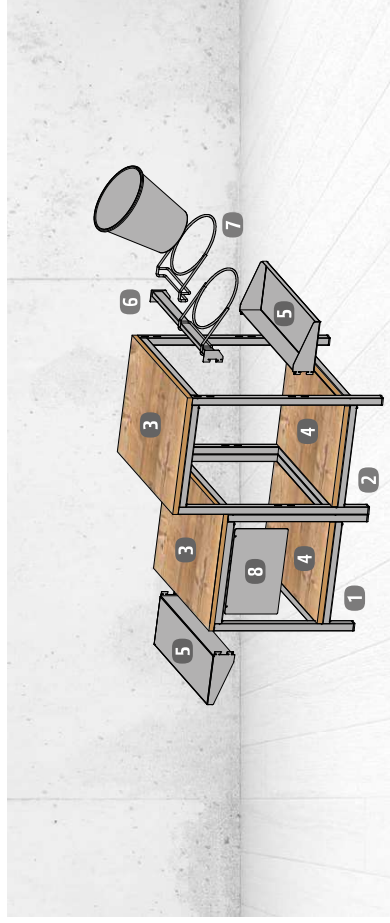

Bestellteile YourTable T.02

	Maße	Best.-Nr.	RAL/Dekor
1 T.02 Tischgrundgestell 550 montiert	665 x 465 x 550	37.46032.73	---
T.02 Tischgrundgestell 550 unmontiert	665 x 465 x 550	37.46030.73	---
2 T.02 Tischgrundgestell 750 montiert	665 x 465 x 750	37.46033.73	---
T.02 Tischgrundgestell 750 unmontiert	665 x 465 x 750	37.46031.73	---
Zubehör			
3 T.02 Tischplatte	665 x 465 x 19	37.46037.78	---
4 T.02 Bodenplatte	665 x 400 x 19	37.46038.78	---
5 T.02 Wendestage	665 x 200	37.46036.73	---
6 T.02 Trageschiene für Haken und Eimerhalter	665 x 40 x 20	37.46100.73	---
7 T.02 Haltering für Eimer und Körbe	Ø 240	37.46102.73	---
8 Werbetafel, schwarz, incl. Magnethaken	DIN A4, quer	37.46035.95	9005
Plakatständer DIN A6	DIN A6	37.46110.95	0000
Plakaträhmen DIN A6 mit Haken	DIN A6	37.46112.95	0000
Plakatständer DIN A4	DIN A4	37.46112.95	0000
Doppelhaken für Trageschiene	L 300	35.93956.50	0000
Eimer, Kunststoff, schwarz, 8 Ltr.	240 x 260	12.20249.07	0000
Eimer, Zink, 1,5 Ltr.	140 x 160	37.46106.95	0000
Eimer, Zink, 4 Ltr.	190 x 220	37.46107.95	0000
Eimer, Zink, 8 Ltr.	240 x 260	37.46108.95	0000
Holzleiste, flach	400 x 600 x 110	37.46104.78	---
Holzleiste, hoch	400 x 600 x 220	37.46105.78	---
Korb rund für Haltering, Polyrattan	300 x 270	37.46103.07	---
Korb, Vollweide, flach	400 x 600 x 120	37.06896.00	0000
Korb, Vollweide, hoch	400 x 600 x 200	37.06890.00	0000

Bestellhinweis: Bitte bestimmen Sie Ihre RAL-Farbe oder Ihr Dekor!

Best.-Nr. RAL-Farbe / Dekor

37.46032.73