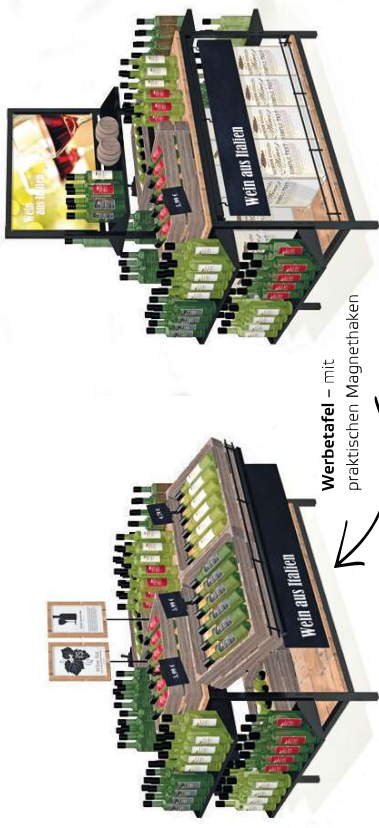

YourTable

■ **Eine genussreiche Weinabteilung von Wanzl!**
Die edlen Tropfen inszeniert **1 YourTable** auf den verschiedenen Verkaufsflächen – schräg oder gerade, in Kisten oder frei aufgestellt. Plakatrahmen und abhängbare Werbetafeln signalisieren die wichtigen Informationen. Weitere Wanzl Produkte wie die **2 wire tech Weinregale** mit Weinpräsentationen in Kisten oder auf Etagen sowie der **3 Multifunktionale Präsentations- und Beratungstisch** für Weinverkostungen oder als effektvolles Präsentationsmodul inszenieren das Thema Wein in Ihrem Markt in kompetenter Form.

Grafikaufsatz – Emotionale Botschaften, passend zur Ware