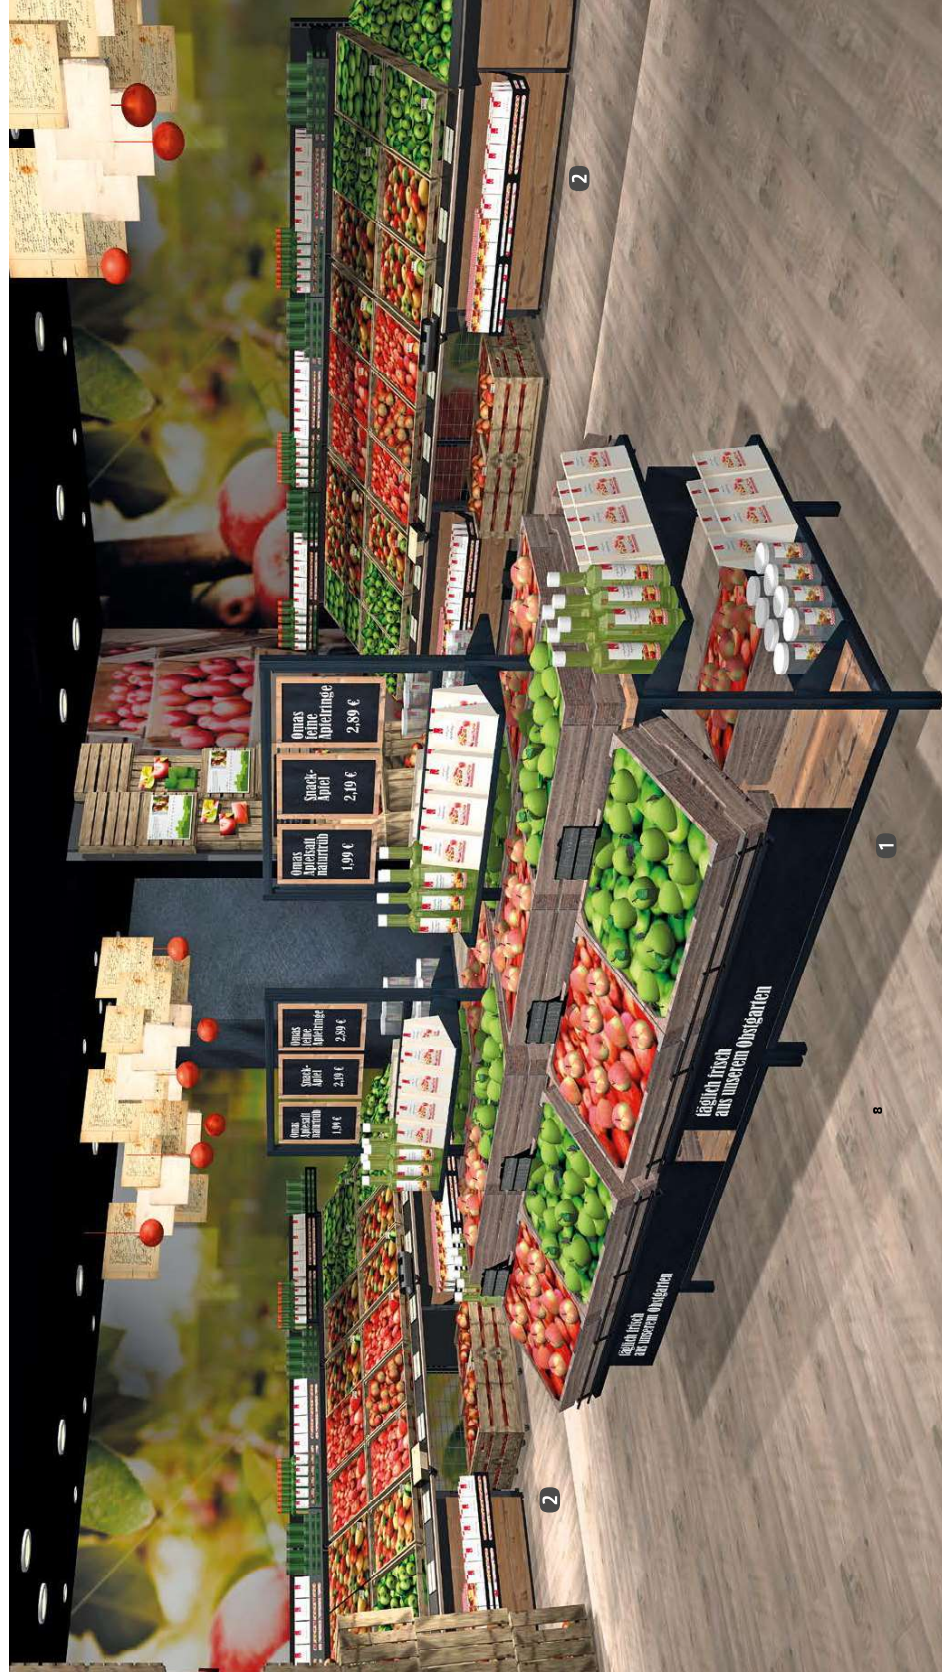

## YourTable

■ **Eine genussreiche Weinabteilung von Wanzl!**  
Die edlen Tropfen inszeniert **1 YourTable** auf den verschiedenen Verkaufsflächen – schräg oder gerade, in Kisten oder frei aufgestellt. Plakatrahmen und abhängbare Werbetafeln signalisieren die wichtigen Informationen. Weitere Wanzl Produkte wie die **2 wire tech Weinregale** mit Weinpräsentationen in Kisten oder auf Etagen sowie der **3 Multifunktionale Präsentations- und Beratungstisch** für Weinverkostungen oder als effektvolles Präsentationsmodul inszenieren das Thema Wein in Ihrem Markt in kompetenter Form.

Grafikaufsatz – Emotionale Botschaften, passend zur Ware

Werbetafel – mit praktischen Magnethaken

Haken – Hängeware effektiv platziert

YourTable T.03 mit 2 Präsentationsflächen

## YourTable

■ **Die Frischeabteilung mit echtem Marktcharakter!**  
 Ob Obst und Gemüse, Kräuter oder Blumen – **1 YourTable** stellt die Frischeprodukte richtig in Szene. Obstkisten finden Ihren optimalen Platz auf geraden oder schrägen Präsentationsflächen. Zusätzliche Etagen als Tischeinsatz oder seitlich an YourTable eingehängt dienen als verkaufsfördernde Zweitplatzierung. Plakattrahmen und abhängbare Werbetafeln signalisieren die wichtigen Informationen. Weitere Wanzi Produkte wie **2 Vitale** kreieren die beeindruckende Frische-Visitenkarte Ihres Marktes.

Wendeecke – am Tischeinsatz und seitlich am Tisch eingehängt

Tisch T.02 – in zwei Höhen

Tisch T.03 – auf 2 Flächen effektiv präsentiert

Einzelpräsenster T.03 – mit Eimern und aufgesteckter Werbetafel