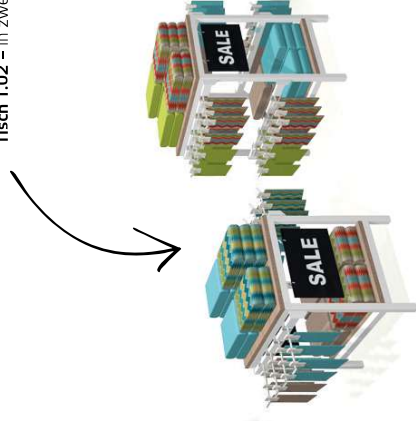

## YourTable

■ **Die Frischeabteilung mit echtem Marktcharakter!**  
 Ob Obst und Gemüse, Kräuter oder Blumen – **1 YourTable** stellt die Frischeprodukte richtig in Szene. Obstkisten finden Ihren optimalen Platz auf geraden oder schrägen Präsentationsflächen. Zusätzliche Etagen als Tischeinsatz oder seitlich an YourTable eingehängt dienen als verkaufsfördernde Zweitplatzierung. Plakattrahmen und abhängbare Werbetafeln signalisieren die wichtigen Informationen. Weitere Wanzi Produkte wie **2 Vitale** kreieren die beeindruckende Frische-Visitenkarte Ihres Marktes.

Wendeecke – am Tischeinsatz und seitlich am Tisch eingehängt

Tisch T.02 – in zwei Höhen

Tisch T.03 – auf 2 Flächen effektiv präsentiert

Einzelpräsenster T.03 – mit Eimern und aufgesteckter Werbetafel

**Blisteraufsatz** –  
Hängeware effektiv platziert

**Grafikaufsatz** – Emotionale  
Botschaften, passend zur Ware

**Tisch T.02** –  
in zwei Höhen

**Tischverlängerung  
und Körbe** – die feine  
Produktpräsentation

Tisch T.02 – in zwei Höhen

Tischverlängerungen – Verkaufsfläche schnell vergrößert

Haken – Hängeware effektiv platziert

Tisch T.03 – auf 2 Flächen effektiv präsentiert