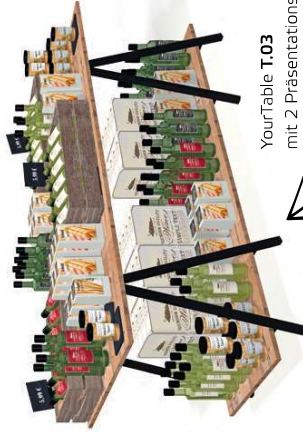

## YourTable

■ **Eine genussreiche Weinabteilung von Wanzl!**  
Die edlen Tropfen inszeniert **1 YourTable** auf den verschiedenen Verkaufsflächen – schräg oder gerade, in Kisten oder frei aufgestellt. Plakatrahmen und abhängbare Werbetafeln signalisieren die wichtigen Informationen. Weitere Wanzl Produkte wie die **2 wire tech Weinregale** mit Weinpräsentationen in Kisten oder auf Etagen sowie der **3 Multifunktionale Präsentations- und Beratungstisch** für Weinverkostungen oder als effektvolles Präsentationsmodul inszenieren das Thema Wein in Ihrem Markt in kompetenter Form.

Grafikaufsatz – Emotionale Botschaften, passend zur Ware

Werbetafel – mit praktischen Magnethaken

Haken – Hängeware effektiv platziert

YourTable T.03 mit 2 Präsentationsflächen

## YourTable

■ **Die Frischeabteilung mit echtem Marktcharakter!**  
 Ob Obst und Gemüse, Kräuter oder Blumen – **1 YourTable** stellt die Frischeprodukte richtig in Szene. Obstkisten finden Ihren optimalen Platz auf geraden oder schrägen Präsentationsflächen. Zusätzliche Etagen als Tischeinsatz oder seitlich an YourTable eingehängt dienen als verkaufsfördernde Zweitplatzierung. Plakattrahmen und abhängbare Werbetafeln signalisieren die wichtigen Informationen. Weitere Wanzi Produkte wie **2 Vitale** kreieren die beeindruckende Frische-Visitenkarte Ihres Marktes.

Wendeecke – am Tischeinsatz und seitlich am Tisch eingehängt

Tisch T.02 – in zwei Höhen

Tisch T.03 – auf 2 Flächen effektiv präsentiert

Einzelpräsenster T.03 – mit Eimern und aufgesteckter Werbetafel