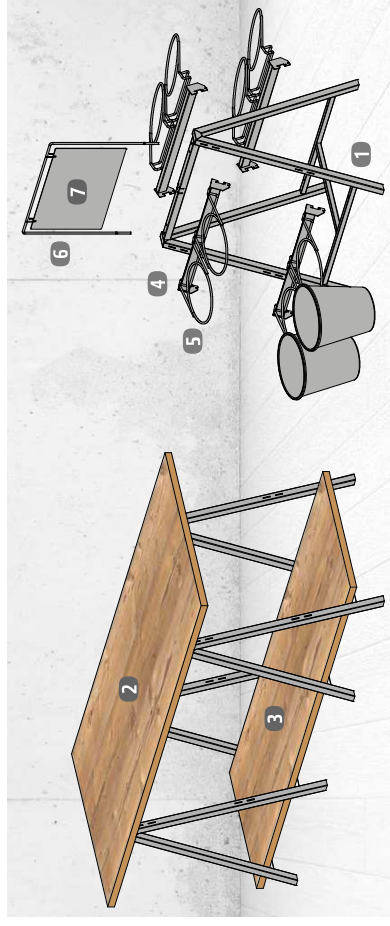

Bestellteile YourTable T.03

	Maße	Best.-Nr.	RAL/Dekor
1 T.03 Tischbock einzeln	665 x 600 x 750	37.46050.73	---
Zubehör			
2 T.03 Tischplatte, incl. Verstärkung	1800 x 800 x 28	37.46051.95	---
3 T.03 Bodenplatte	1800 x 600 x 28	37.46052.78	---
4 T.03 Trageschiene für Haken und Eimerhalter	665 x 40 x 20	37.46100.73	---
5 T.03 Haltering für Eimer und Körbe	Ø 240	37.46102.73	---
6 T.03 Aufsteckrahmen für Werbetafel	560 x 400	37.46053.73	---
7 T.03 Werbetafel, schwarz, für Aufsteckrahmen	420 x 210 x 3	37.46054.07	9005
Plakatständer DIN A6	DIN A6	37.46110.95	0000
Plakaträhmen DIN A6 mit Haken	DIN A6	37.46111.95	0000
Plakatständer DIN A4	DIN A4	37.46112.95	0000
Doppelhaken für Trageschiene	L 300	35.93956.50	0000
Eimer, Kunststoff, schwarz, 8 Ltr.	240 x 260	12.20249.07	0000
Eimer, Zink, 1,5 Ltr.	140 x 160	37.46106.95	0000
Eimer, Zink, 4 Ltr.	190 x 220	37.46107.95	0000
Eimer, Zink, 8 Ltr.	240 x 260	37.46108.95	0000
Holzleiste, flach	400 x 600 x 110	37.46104.78	---
Holzleiste, hoch	400 x 600 x 220	37.46105.78	---
Korb rund für Haltering, Polyrattan	300 x 270	37.46103.07	---
Korb, Vollweide, flach	400 x 600 x 120	37.06896.00	0000
Korb, Vollweide, hoch	400 x 600 x 200	37.06890.00	0000

Farben / Dekore

RAL 9010
Reinweiß

RAL 9160
Eisenglimmer Struktur

RAL 7084
Gris Titan

Weitere Farben und Dekore
auf Anfrage

Holzdekor
Silberfichte natur

Holzdekor
Silberfichte natur
wasserresistent

Holzdekor
Tortona natur

Dekor Holzleiste
Fichte natur

Dekor Holzleiste
Fichte gebeizt

Dekor Korb
Beige

Dekor Korb
Braun