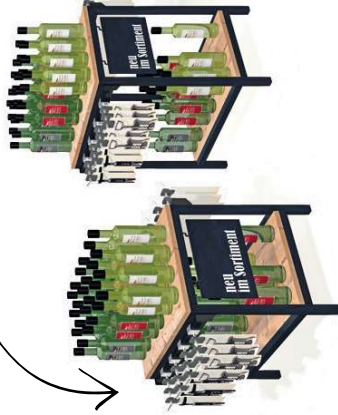

**Weidenkörbe** eingehängt und auf den Verkaufsfächen platziert – Ware rundum

**Tischverlängerungen** – Verkaufsfäche schnell vergrößert

YourTable T.02 in zwei Höhen

YourTable T.03 mit 2 Präsentationsflächen

## YourTable

■ **Eine genussreiche Weinabteilung von Wanzl!**  
Die edlen Tropfen inszeniert **1 YourTable** auf den verschiedenen Verkaufsflächen – schräg oder gerade, in Kisten oder frei aufgestellt. Plakatrahmen und abhängbare Werbetafeln signalisieren die wichtigen Informationen. Weitere Wanzl Produkte wie die **2 wire tech Weinregale** mit Weinpräsentationen in Kisten oder auf Etagen sowie der **3 Multifunktionale Präsentations- und Beratungstisch** für Weinverkostungen oder als effektvolles Präsentationsmodul inszenieren das Thema Wein in Ihrem Markt in kompetenter Form.

Grafikaufsatz – Emotionale Botschaften, passend zur Ware

Werbetafel – mit praktischen Magnethaken

Haken – Hängeware effektiv platziert

YourTable T.03 mit 2 Präsentationsflächen

## YourTable

■ **Die Frischeabteilung mit echtem Marktcharakter!**  
 Ob Obst und Gemüse, Kräuter oder Blumen – **1 YourTable** stellt die Frischeprodukte richtig in Szene. Obstkisten finden Ihren optimalen Platz auf geraden oder schrägen Präsentationsflächen. Zusätzliche Etagen als Tischeinsatz oder seitlich an YourTable eingehängt dienen als verkaufsfördernde Zweitplatzierung. Plakattrahmen und abhängbare Werbetafeln signalisieren die wichtigen Informationen. Weitere Wanzi Produkte wie **2 Vitale** kreieren die beeindruckende Frische-Visitenkarte Ihres Marktes.