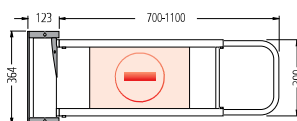

s výkyvným ramenem Colour
s možností zkrácení