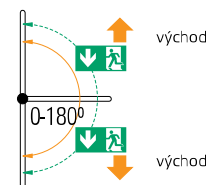

Elektronické jištění v případě nouze

Nastavitelné jištění v případě nouze se nastavuje podle situace přímo na místě. S akustickým alarmem.