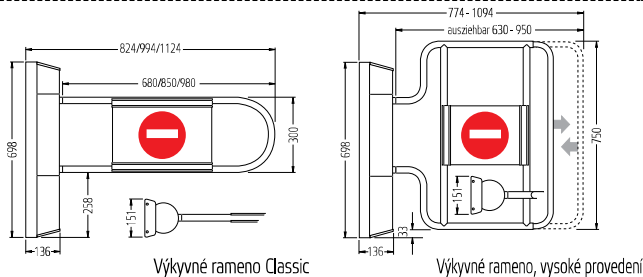

04.11 eGate® Checkout

■ **Pokladní závory eGate Checkout** jsou nejmodernější a nejinovativnější svého druhu. Inteligentní řídicí elektronika umožňuje bezpečný provoz za každé situace a lze ji nastavit podle konkrétních potřeb.

Snížení ztrát zboží

V případě neobsazené pokladny systém eGate® Checkout zajistí, že zákazníci mohou projít jen kolem obsazené pokladny. Pokusy o neoprávněnou manipulaci jsou alarmem okamžitě oznamovány personálu.

Otvírání únikových východů

V nouzovém případě uvolní systém prostor/východ u pokladen jako únikovou cestu. Provozní schopnost systému eGate® Checkout se obnovuje plně automaticky, a to vrácením do výchozí polohy.

Provedení

Stabilní montážní deska k montáži na pokladny nebo na stěnu, těleso s uloženou výkyvnou mechanikou v chromovaném provedení s vysokým leskem, úpravě práškovými plasty nebo z ušlechtilé oceli. Energeticky úsporný a nastavitelný systém brzdění. Různá výkyvná ramena.