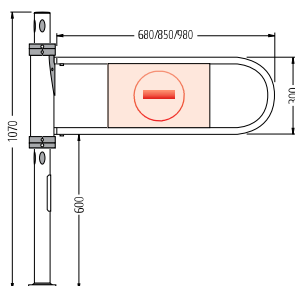

s výkyvným ramenem
Colour Classic