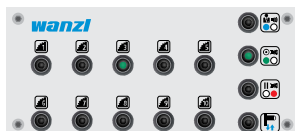

Kontrolky tlačítek Hlavní pokladna a pokladna 3 svítí na stanovené pokladně 3 zeleně

Závora eGate Checkout na pokladně 3 se otevře
Bez hlasového výstupu
LED indikace na pokladně 3 svítí vždy zeleně

Zahájení přestávky