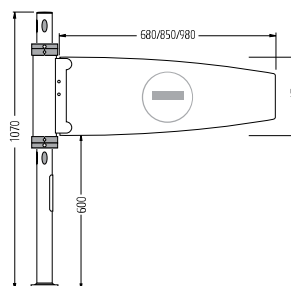

s výkyvným ramenem z tvrzeného
bezpečnostního skla se
symbolem uzavřené cesty