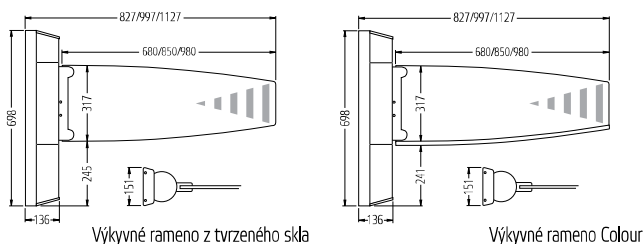

Řízení

Řízení počítačem pokladny nebo systémem Checkout Manager Pro (viz str. 123), RFID, ovládacím panelem atd.