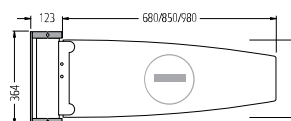

s výkyvným ramenem z tvrzeného
bezpečnostního skla se
symbolem uzavřené cesty