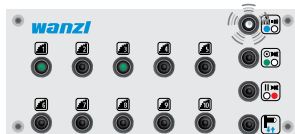

Kontrolky tlačítka pokladny 1 a 3 svítí na všech pokladnách zeleně
Kontrolka tlačítka Vedení pobočky bliká modře