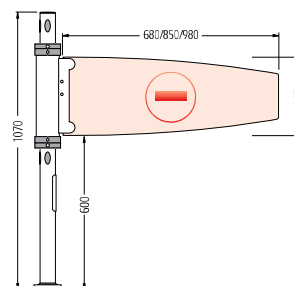

s výkyvným ramenem z tvrzeného
bezpečnostního skla Colour
se symbolem uzavřené cesty