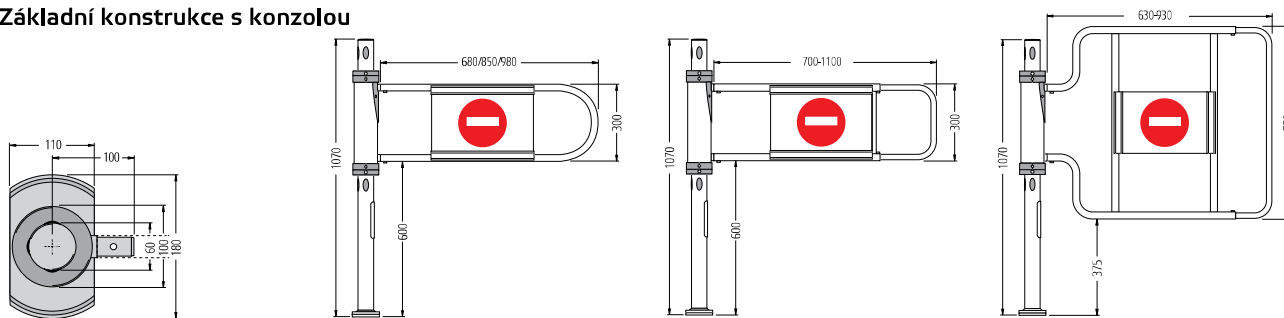

Základní konstrukce s přírubou: Stabilní montážní deska pro montáž k pokladním stolům nebo ke stěnám. Těleso pro výkyvnou mechaniku chromované s vysokým leskem nebo povrchově upravené barevným práškovým plastovým lakem. Úsporný brzdový systém. Sériově s alarmem v případě nouze a oboustrannou bezpečnostní funkcí.

Výkyvné rameno: Stabilní ocelová trubka s bílou nebo průhledným plastovým štítkem, volitelně se symboly uzavřené cesty na obou stranách nebo na přední straně se symbolem šipky a na zadní straně se symbolem uzavřené cesty.

Výkyvné rameno Colour: Stabilní ocelová trubka s osvětleným skleněným štítkem se symbolem uzavřené cesty na obou stranách.

Výkyvné rameno z tvrzeného bezpečnostního skla:

Odolný materiál pro individuální označení nebo se symbolem uzavřené cesty.

Výkyvné rameno Colour z tvrzeného bezpečnostního skla:

Odolný materiál pro optimální vedení světla, pro individuální označení nebo se symbolem uzavřené cesty a světelnou lištou s diodami dole. Barvu diod je možné individuálně nastavovat.

Základní konstrukce s konzolou

s výkyvným ramenem Classic

s výkyvným ramenem výsuvným

s výkyvným ramenem ve vysokém provedení