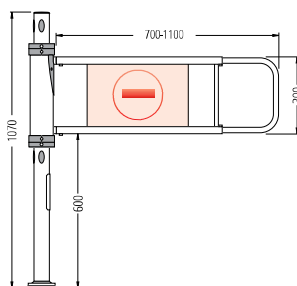

s výkyvným ramenem Colour
s možností zkrácení