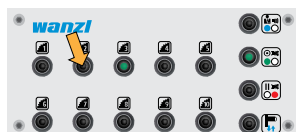

Vyžádání a otevření další pokladny

Stisknete tlačítko **pokladny 2**, která se má otevřít