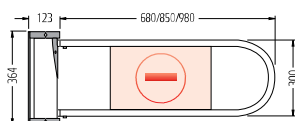

s výkyvným ramenem
Colour Classic