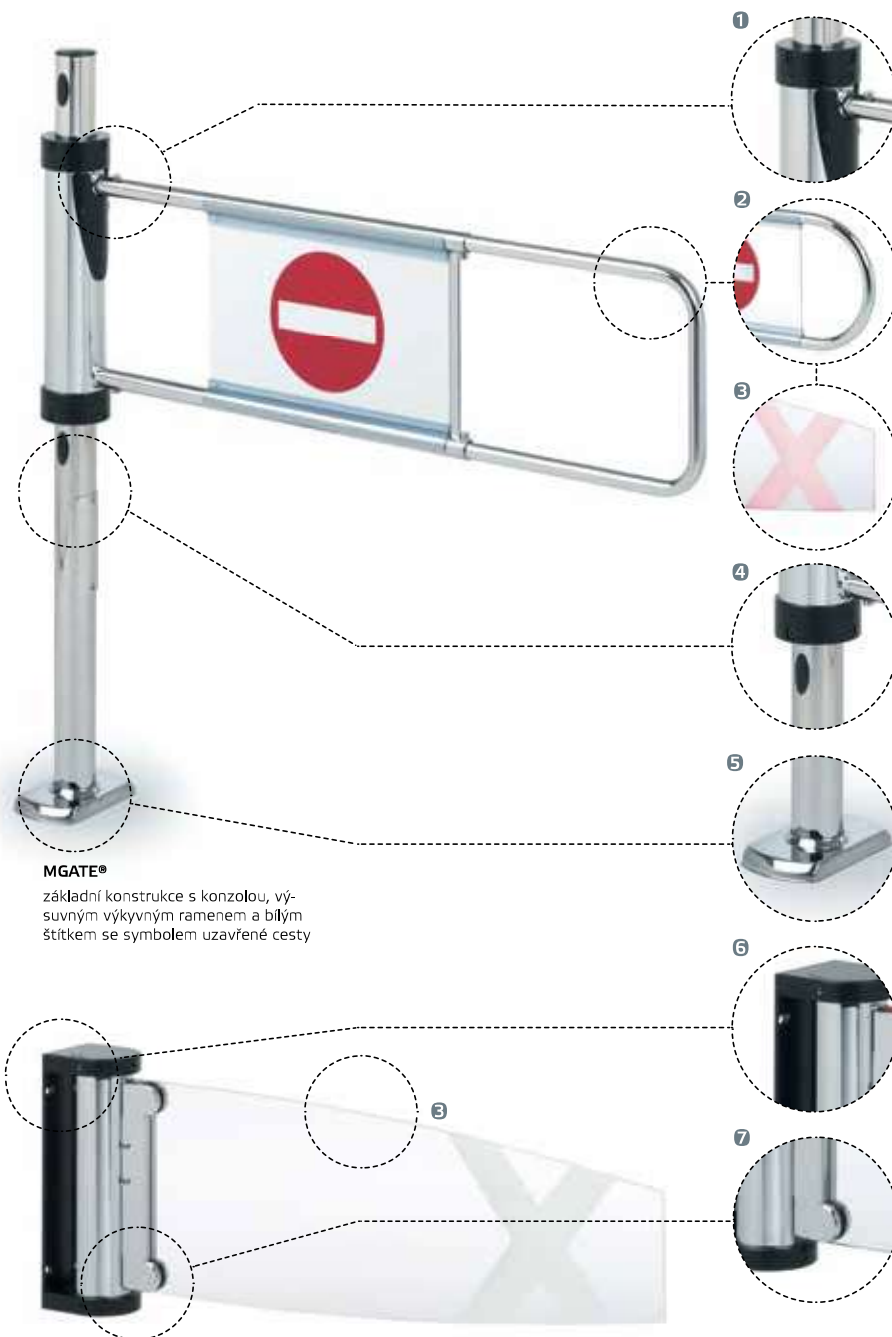

Design pend.

MGATE® COLOUR

základní konstrukce s přírubou a výkyvným ramenem Color
z tvrzeného skla s podsvětleným symbolem uzavřené cesty
(designový příklad na objednávku)

Design pend.

MGATE®

základní konstrukce s konzolou, výkyvným ramenem ve vy-
sokém provedení a se štítkem se symbolem uzavřené cesty

MGATE®

základní konstrukce s přírubou, výkyvným ramenem
Classic a bílým štítkem se symbolem uzavřené cesty

04.10 mGate® / mGate® Colour

■ **Vstupní a výstupní zařízení mGate®** je nejmodernější a nejinovativnější produkt svého druhu. Inteligentní elektronické řízení umožňuje bezpečný provoz v jakoukoliv dobu i speciální úpravy podle vašich požadavků. Vylepšený design, nové funkce a rozmanité varianty ohýbaných profilů rozšiřují nabídku v oblasti pokladen, informací atd.

1 VÝKYVNÝ DÍL

s připojovacím čepem pro montáž výkyvných ramen Classic nebo Colour Classic

2 VÝKYVNÉ RAMENO

s bílým nebo čírným štítkem
 – ze stabilní trubkové oceli ve třech délkách
 – ze stabilní trubkové oceli, výsuvné
 – ze stabilní trubkové oceli ve vysokém provedení, výsuvné

S osvětleným štítkem

– ze stabilní trubkové oceli ve třech délkách
 – ze stabilní trubkové oceli, možnost zkrácení

ŠTÍTEK (PŘÍKLAD)

osvětlené provedení z akrylátového skla se symbolem uzavřené cesty

3 VÝKYVNÉ RAMENO