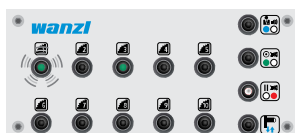

Kontrolky tlačítka pokladny 1 svítí na všech pokladnách zeleně
Během pauzy nemůže být pokladna 1 volána žádnou jinou pokladnou.