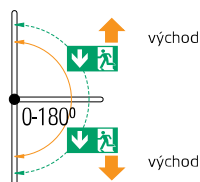

04.10 Praktické východy, atraktivní průchody

Funkce

Nastavitelný úhel otevření (0–180°), lze naprogramovat. Bezpečná a přesná aretace. Automatické navrácení výkyvného ramena a oboustranná bezpečnostní pojistka.

Řízení

Ovládání počítačem pokladny nebo systémy Checkout Manager Pro, RFID, síťovým modulem WENI-Control s připojením LAN, ovládacím panelem nebo ručně pomocí tlačítek. Ve spojení se systémem Checkout Manager Pro se zařízení mGate® otevírá nebo zavírá automaticky při přihlášení nebo odhlášení na pokladně.

Elektronické jistění v případě nouze

Instalovaná na obou stranách, s akustickým alarmem v případě nouze a automatickým navrácením výkyvného ramena.

Minimální spotřeba energie

Provozní napětí 24 V pro optimální bezpečnost. Zařízení tak odpovídají národním a mezinárodním bezpečnostním předpisům. Energeticky úsporný systém díky brzdě na klidový proud – v aretačních polohách brzda zastaví výkyvné rameno bez spotřeby elektrické energie.

Příslušenství

Snímač RFID k otvírání kartou nebo přívěskem na klíče (např. evidence pracovní doby). Po uvolnění se **aktivuje funkce Push2Go** a závora se po zatlačení otevře v požadovaném směru průchodu.

Ovládací panel se síťovým modulem WENI-Control nebo **ovládání tlačítky** při manuálním otevírání.

Webový server (software) pro ovládací panel s modulem WENI-Control, možnost ovládání pomocí internetového prohlížeče na tabletu nebo smartphonu.