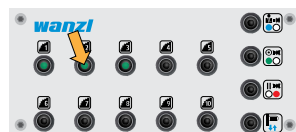

Zavření pokladny

Stisknete tlačítko **pokladny 2**, která se má zavřít