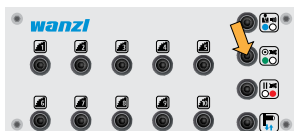

Otevření hlavní pokladny

Stisknete tlačítko **Určit hlavní pokladnu**
Přihlášení na pokladně 3