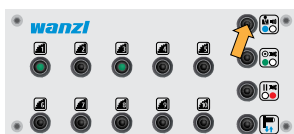

04.12 Checkout Manager PRO

Vyžádání vedení pobočky

Na přihlášené pokladně 1 stisknete tlačítko **Vedení pobočky**