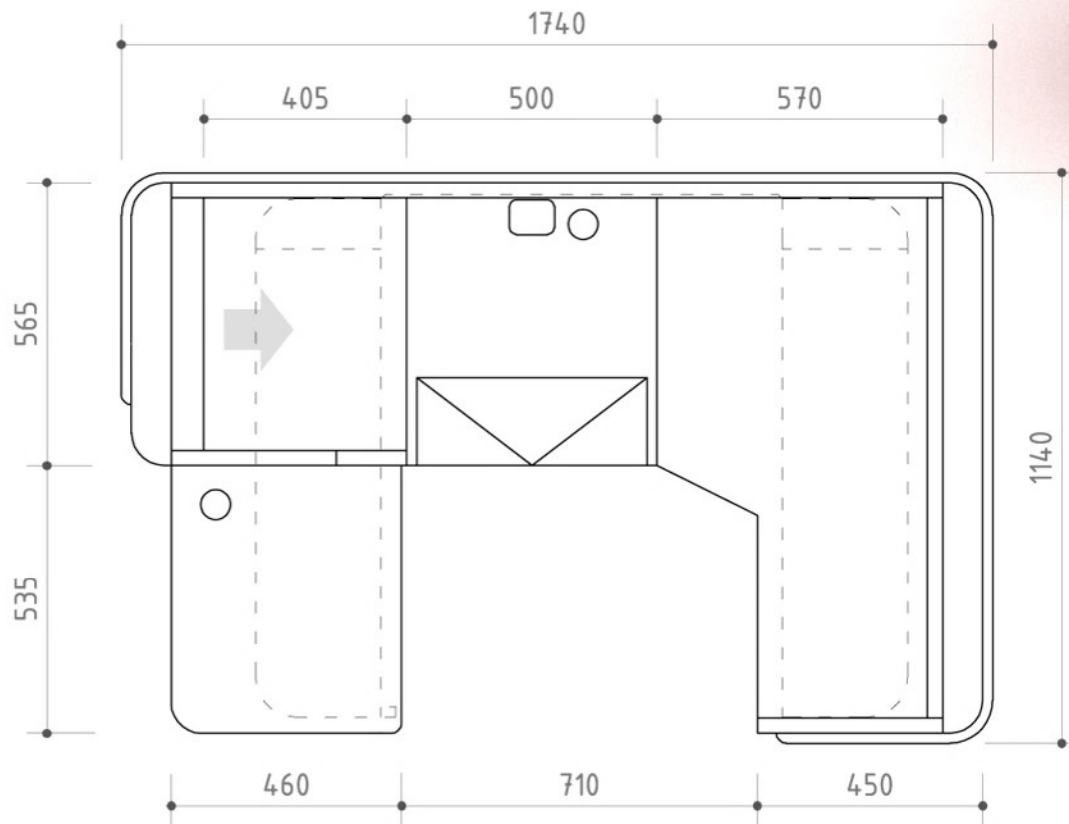

model boxu: BP - A dublet

Pokladní stanoviště s posuvným pásem	BP - A 40 / 90	BP - A 40 / 120	BP - A 40 / 150	BP - A 40 / 180	BP - A 40 / 210
L T délka posuvného pásu v mm	900	1200	1500	1800	2100
L C celková délka v mm	2700	3000	3300	3600	3900

model boxu: BP - AK - BT

modul boxu: - BP - AKM

POKLADNÍ STANOVIŠTĚ S POSUVNÝM PÁSEM		BP - AKM 40 / 90	BP - AKM 40 / 120	BP - AKM 40 / 150
L T	Délka posuvného pásu v mm	900	1200	1500
L C	Délka celková v mm	2300	2600	2900

model boxu: BP - AKS - BT

Model boxu: BP - AKS 1700 (levý)

model boxu: BP - MINI

model boxu: BP - prodejní pult

Pokladní stanoviště s posuvným pásem	BP - LA 50 / 130	BP - LA 50 / 180
L _T délka posuvného pásu v mm	1300	1800
L _C celková délka v mm	3160	3760

model boxu: BP - Z

Pokladní stanoviště s posuvným pásem	BP - Z 50 / 90	BP - Z 50 / 120	BP - Z 50 / 150	BP - Z 50 / 180	BP - Z 50 / 210
L T délka posuvného pásu v mm	900	1200	1500	1800	2100
L C celková délka v mm	2700	3000	3300	3600	3900