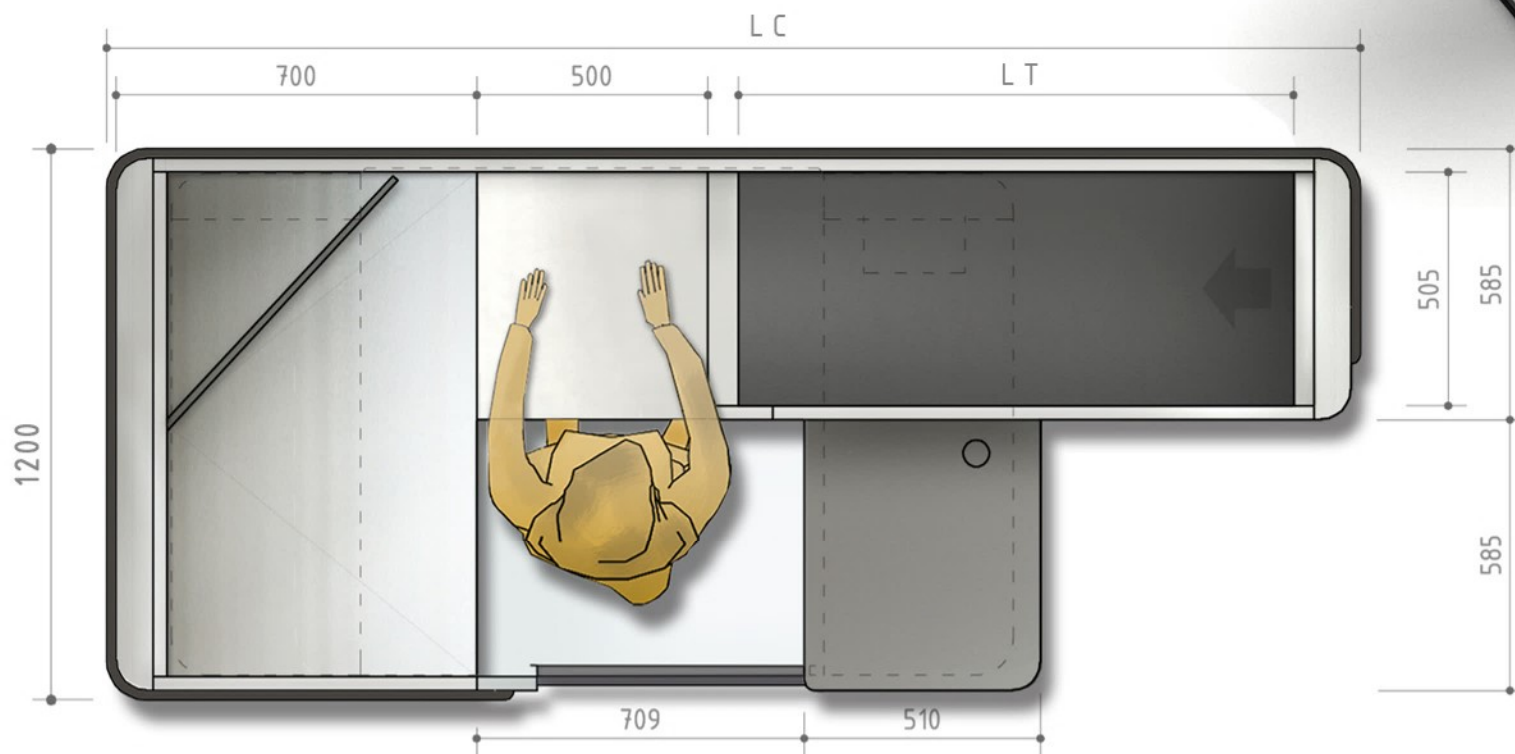

model boxu: BP - ZK

Pokladní stanoviště s posuvným pásem	BP - ZK 50 / 90	BP - ZK 50 / 120	BP - ZK 50 / 150	BP - ZK 50 / 180	BP - ZK 50 / 210
L T délka posuvného pásu v mm	900	1200	1500	1800	2100
L C celková délka v mm	2400	2700	3000	3300	3600