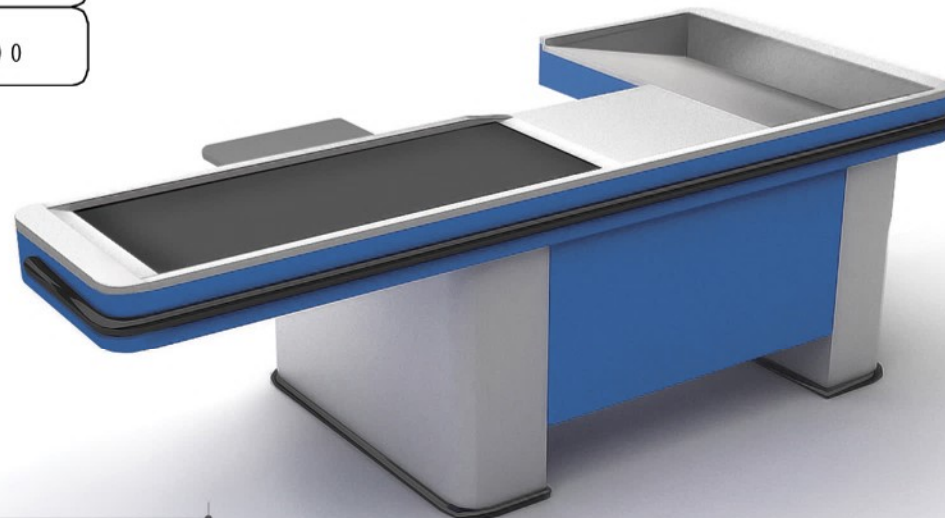

model boxu: BP - A dublet

Pokladní stanoviště s posuvným pásem	BP - A 40 / 90	BP - A 40 / 120	BP - A 40 / 150	BP - A 40 / 180	BP - A 40 / 210
L T délka posuvného pásu v mm	900	1200	1500	1800	2100
L C celková délka v mm	2700	3000	3300	3600	3900

model boxu: BP - AK - BT

modul boxu: - BP - AKM

POKLADNÍ STANOVIŠTĚ S POSUVNÝM PÁSEM		BP - AKM 40 / 90	BP - AKM 40 / 120	BP - AKM 40 / 150
L T	Délka posuvného pásu v mm	900	1200	1500
L C	Délka celková v mm	2300	2600	2900

model boxu: BP - AKS - BT

Model boxu: BP - AKS 1700 (levý)

model boxu: BP - MINI

model boxu: BP - prodejní pult

Pokladní stanoviště s posuvným pásem	BP - LA 50 / 130	BP - LA 50 / 180
L _T délka posuvného pásu v mm	1300	1800
L _C celková délka v mm	3160	3760

model boxu: BP - Z

Pokladní stanoviště s posuvným pásem	BP - Z 50 / 90	BP - Z 50 / 120	BP - Z 50 / 150	BP - Z 50 / 180	BP - Z 50 / 210
L T délka posuvného pásu v mm	900	1200	1500	1800	2100
L C celková délka v mm	2700	3000	3300	3600	3900