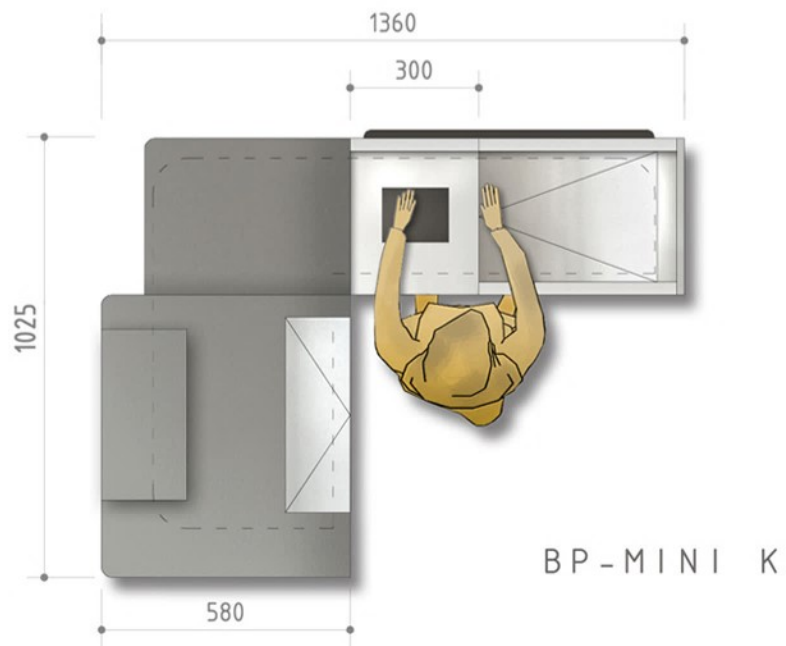

model boxu: BP - A dublet

Pokladní stanoviště s posuvným pásem	BP - A 40 / 90	BP - A 40 / 120	BP - A 40 / 150	BP - A 40 / 180	BP - A 40 / 210
L T délka posuvného pásu v mm	900	1200	1500	1800	2100
L C celková délka v mm	2700	3000	3300	3600	3900

model boxu: BP - AK - BT

modul boxu: - BP - AKM

POKLADNÍ STANOVIŠTĚ S POSUVNÝM PÁSEM		BP - AKM 40 / 90	BP - AKM 40 / 120	BP - AKM 40 / 150
L T	Délka posuvného pásu v mm	900	1200	1500
L C	Délka celková v mm	2300	2600	2900

model boxu: BP - AKS - BT

Model boxu: BP - AKS 1700 (levý)

model boxu: BP - MINI

model boxu: BP - prodejní pult

Pokladní stanoviště s posuvným pásem	BP - LA 50 / 130	BP - LA 50 / 180
L _T délka posuvného pásu v mm	1300	1800
L _C celková délka v mm	3160	3760

model boxu: BP - Z

Pokladní stanoviště s posuvným pásem	BP - Z 50 / 90	BP - Z 50 / 120	BP - Z 50 / 150	BP - Z 50 / 180	BP - Z 50 / 210
L T délka posuvného pásu v mm	900	1200	1500	1800	2100
L C celková délka v mm	2700	3000	3300	3600	3900