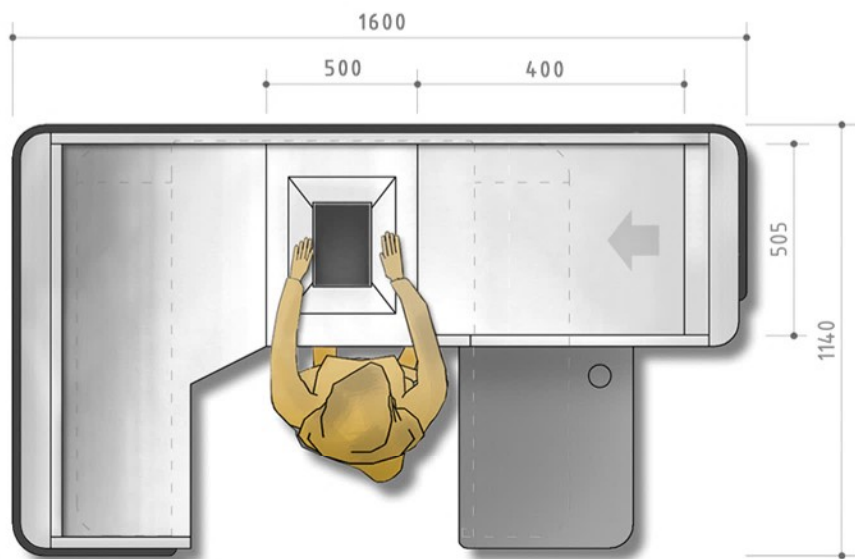

model boxu: BP - A dublet

Pokladní stanoviště s posuvným pásem	BP - A 40 / 90	BP - A 40 / 120	BP - A 40 / 150	BP - A 40 / 180	BP - A 40 / 210
L T délka posuvného pásu v mm	900	1200	1500	1800	2100
L C celková délka v mm	2700	3000	3300	3600	3900

model boxu: BP - AK - BT

modul boxu: - BP - AKM

POKLADNÍ STANOVIŠTĚ S POSUVNÝM PÁSEM		BP - AKM 40 / 90	BP - AKM 40 / 120	BP - AKM 40 / 150
L T	Délka posuvného pásu v mm	900	1200	1500
L C	Délka celková v mm	2300	2600	2900

model boxu: BP - AKS - BT

Model boxu: BP - AKS 1700 (levý)

model boxu: BP - MINI

model boxu: BP - prodejní pult

Pokladní stanoviště s posuvným pásem	BP - LA 50 / 130	BP - LA 50 / 180
L _T délka posuvného pásu v mm	1300	1800
L _C celková délka v mm	3160	3760

model boxu: BP - Z

Pokladní stanoviště s posuvným pásem	BP - Z 50 / 90	BP - Z 50 / 120	BP - Z 50 / 150	BP - Z 50 / 180	BP - Z 50 / 210
L T délka posuvného pásu v mm	900	1200	1500	1800	2100
L C celková délka v mm	2700	3000	3300	3600	3900