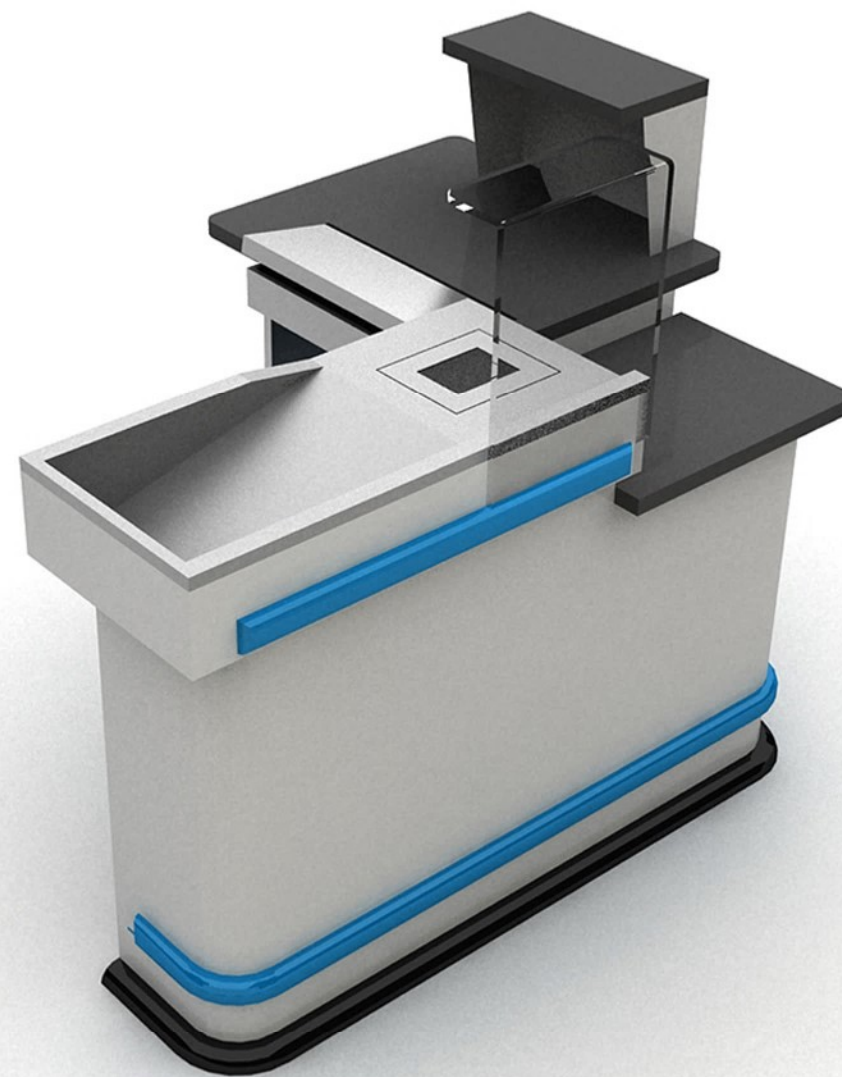

model boxu: BP - A dublet

Pokladní stanoviště s posuvným pásem	BP - A 40 / 90	BP - A 40 / 120	BP - A 40 / 150	BP - A 40 / 180	BP - A 40 / 210
L T délka posuvného pásu v mm	900	1200	1500	1800	2100
L C celková délka v mm	2700	3000	3300	3600	3900

model boxu: BP - AK - BT

modul boxu: - BP - AKM

POKLADNÍ STANOVIŠTĚ S POSUVNÝM PÁSEM		BP - AKM 40 / 90	BP - AKM 40 / 120	BP - AKM 40 / 150
L T	Délka posuvného pásu v mm	900	1200	1500
L C	Délka celková v mm	2300	2600	2900

model boxu: BP - AKS - BT

Model boxu: BP - AKS 1700 (levý)

model boxu: BP - MINI

model boxu: BP - prodejní pult

Pokladní stanoviště s posuvným pásem	BP - LA 50 / 130	BP - LA 50 / 180
L _T délka posuvného pásu v mm	1300	1800
L _C celková délka v mm	3160	3760

model boxu: BP - Z

Pokladní stanoviště s posuvným pásem	BP - Z 50 / 90	BP - Z 50 / 120	BP - Z 50 / 150	BP - Z 50 / 180	BP - Z 50 / 210
L T délka posuvného pásu v mm	900	1200	1500	1800	2100
L C celková délka v mm	2700	3000	3300	3600	3900