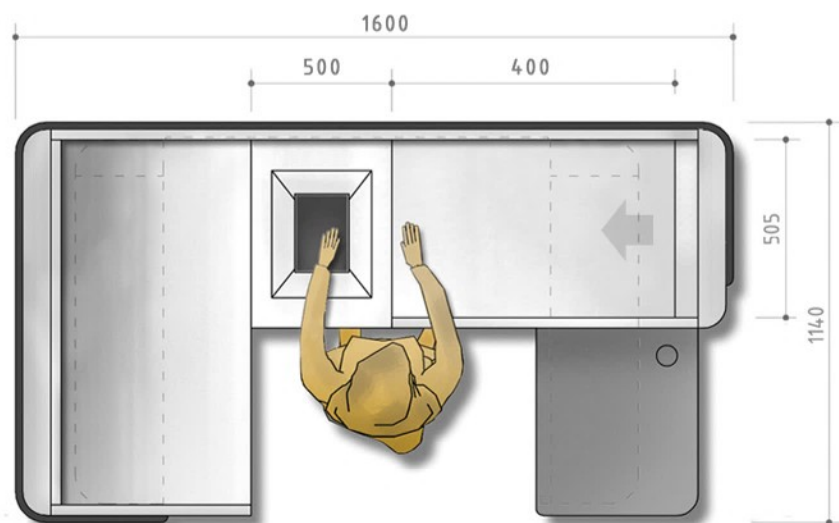

model boxu: BP - A dublet

Pokladní stanoviště s posuvným pásem	BP - A 40 / 90	BP - A 40 / 120	BP - A 40 / 150	BP - A 40 / 180	BP - A 40 / 210
L T délka posuvného pásu v mm	900	1200	1500	1800	2100
L C celková délka v mm	2700	3000	3300	3600	3900

model boxu: BP - AK - BT

modul boxu: - BP - AKM

POKLADNÍ STANOVIŠTĚ S POSUVNÝM PÁSEM		BP - AKM 40 / 90	BP - AKM 40 / 120	BP - AKM 40 / 150
L T	Délka posuvného pásu v mm	900	1200	1500
L C	Délka celková v mm	2300	2600	2900

model boxu: BP - AKS - BT

Model boxu: BP - AKS 1700 (levý)

model boxu: BP - MINI

model boxu: BP - prodejní pult

Pokladní stanoviště s posuvným pásem	BP - LA 50 / 130	BP - LA 50 / 180
L _T délka posuvného pásu v mm	1300	1800
L _C celková délka v mm	3160	3760

model boxu: BP - Z

Pokladní stanoviště s posuvným pásem	BP - Z 50 / 90	BP - Z 50 / 120	BP - Z 50 / 150	BP - Z 50 / 180	BP - Z 50 / 210
L T délka posuvného pásu v mm	900	1200	1500	1800	2100
L C celková délka v mm	2700	3000	3300	3600	3900