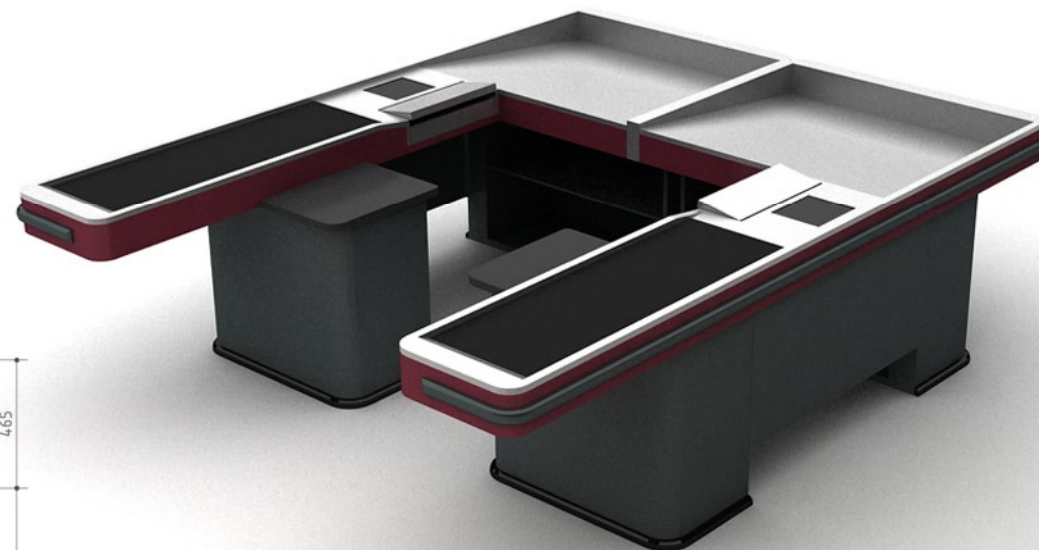

model boxu: BP - A dublet

Pokladní stanoviště s posuvným pásem	BP - A 40 / 90	BP - A 40 / 120	BP - A 40 / 150	BP - A 40 / 180	BP - A 40 / 210
L T délka posuvného pásu v mm	900	1200	1500	1800	2100
L C celková délka v mm	2700	3000	3300	3600	3900

model boxu: BP - AK - BT

modul boxu: - BP - AKM

POKLADNÍ STANOVIŠTĚ S POSUVNÝM PÁSEM		BP - AKM 40 / 90	BP - AKM 40 / 120	BP - AKM 40 / 150
L T	Délka posuvného pásu v mm	900	1200	1500
L C	Délka celková v mm	2300	2600	2900

model boxu: BP - AKS - BT

Model boxu: BP - AKS 1700 (levý)

model boxu: BP - MINI

model boxu: BP - prodejní pult

Pokladní stanoviště s posuvným pásem	BP - LA 50 / 130	BP - LA 50 / 180
L _T délka posuvného pásu v mm	1300	1800
L _C celková délka v mm	3160	3760

model boxu: BP - Z

Pokladní stanoviště s posuvným pásem	BP - Z 50 / 90	BP - Z 50 / 120	BP - Z 50 / 150	BP - Z 50 / 180	BP - Z 50 / 210
L T délka posuvného pásu v mm	900	1200	1500	1800	2100
L C celková délka v mm	2700	3000	3300	3600	3900