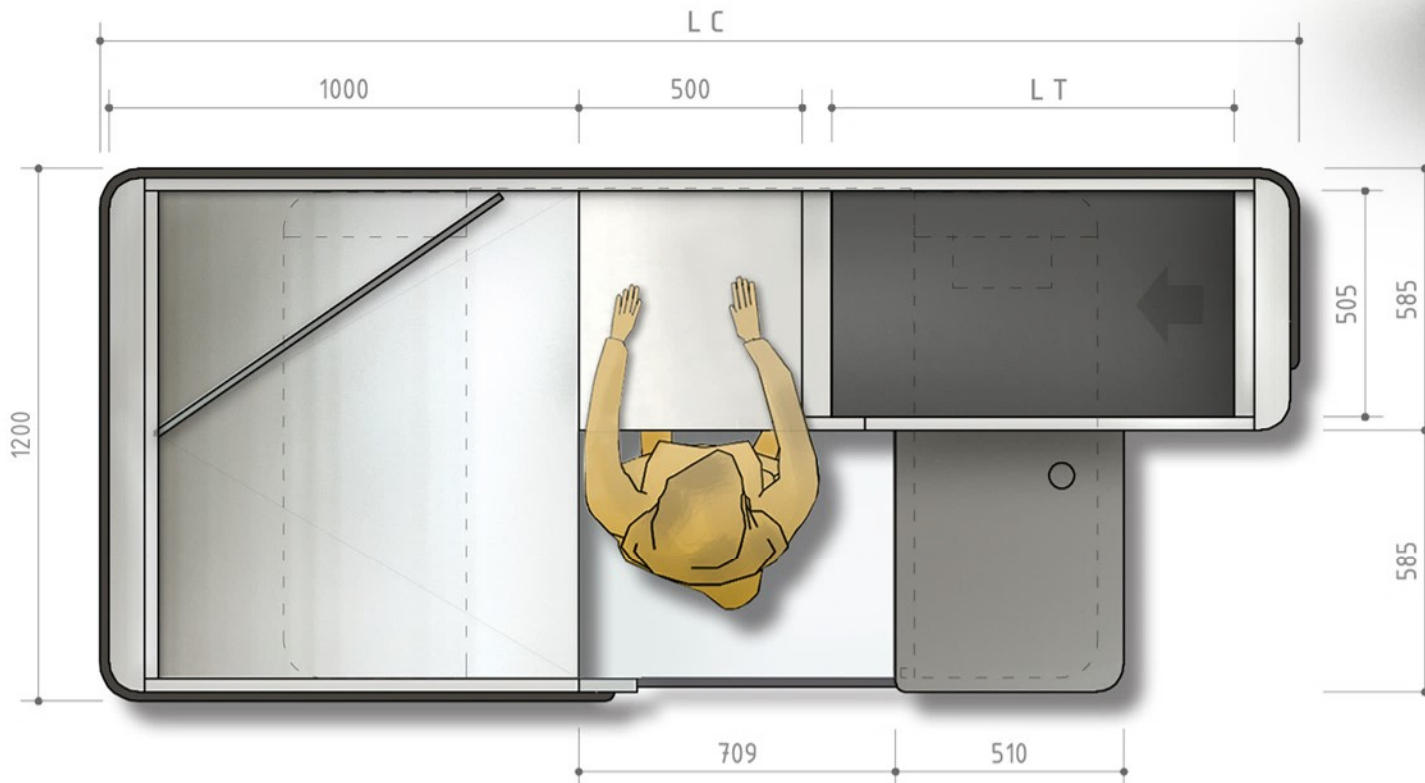

model boxu: BP - A dublet

Pokladní stanoviště s posuvným pásem	BP - A 40 / 90	BP - A 40 / 120	BP - A 40 / 150	BP - A 40 / 180	BP - A 40 / 210
L T délka posuvného pásu v mm	900	1200	1500	1800	2100
L C celková délka v mm	2700	3000	3300	3600	3900

model boxu: BP - AK - BT

modul boxu: - BP - AKM

POKLADNÍ STANOVIŠTĚ S POSUVNÝM PÁSEM		BP - AKM 40 / 90	BP - AKM 40 / 120	BP - AKM 40 / 150
L T	Délka posuvného pásu v mm	900	1200	1500
L C	Délka celková v mm	2300	2600	2900

model boxu: BP - AKS - BT

Model boxu: BP - AKS 1700 (levý)

model boxu: BP - MINI

model boxu: BP - prodejní pult

Pokladní stanoviště s posuvným pásem	BP - LA 50 / 130	BP - LA 50 / 180
L _T délka posuvného pásu v mm	1300	1800
L _C celková délka v mm	3160	3760

model boxu: BP - Z

Pokladní stanoviště s posuvným pásem	BP - Z 50 / 90	BP - Z 50 / 120	BP - Z 50 / 150	BP - Z 50 / 180	BP - Z 50 / 210
L T délka posuvného pásu v mm	900	1200	1500	1800	2100
L C celková délka v mm	2700	3000	3300	3600	3900