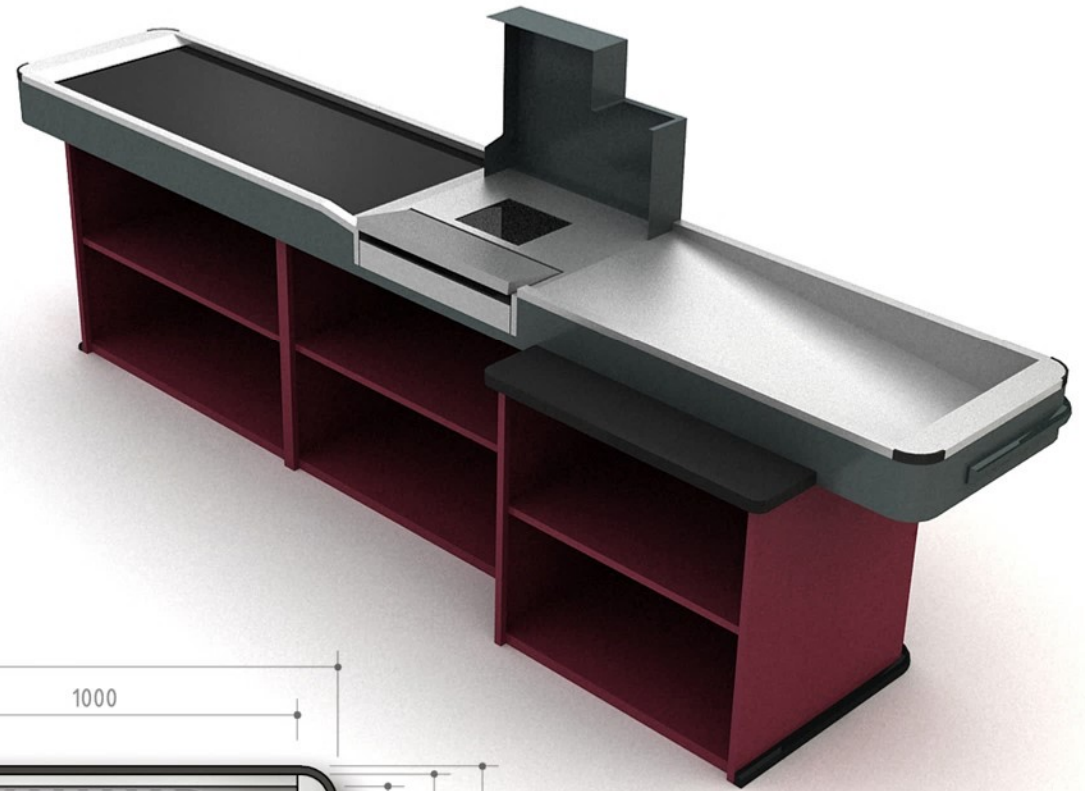

model boxu: BP - A dublet

Pokladní stanoviště s posuvným pásem	BP - A 40 / 90	BP - A 40 / 120	BP - A 40 / 150	BP - A 40 / 180	BP - A 40 / 210
L T délka posuvného pásu v mm	900	1200	1500	1800	2100
L C celková délka v mm	2700	3000	3300	3600	3900

model boxu: BP - AKS - BT

Model boxu: BP - AKS 1700 (levý)

model boxu: BP - MINI

model boxu: BP - prodejní pult

Pokladní stanoviště s posuvným pásem	BP - LA 50 / 130	BP - LA 50 / 180
L _T délka posuvného pásu v mm	1300	1800
L _C celková délka v mm	3160	3760

model boxu: BP - Z

Pokladní stanoviště s posuvným pásem	BP - Z 50 / 90	BP - Z 50 / 120	BP - Z 50 / 150	BP - Z 50 / 180	BP - Z 50 / 210
L T délka posuvného pásu v mm	900	1200	1500	1800	2100
L C celková délka v mm	2700	3000	3300	3600	3900

model boxu: BP - ZK

Pokladní stanoviště s posuvným pásem	BP - ZK 50 / 90	BP - ZK 50 / 120	BP - ZK 50 / 150	BP - ZK 50 / 180	BP - ZK 50 / 210
L T délka posuvného pásu v mm	900	1200	1500	1800	2100
L C celková délka v mm	2400	2700	3000	3300	3600