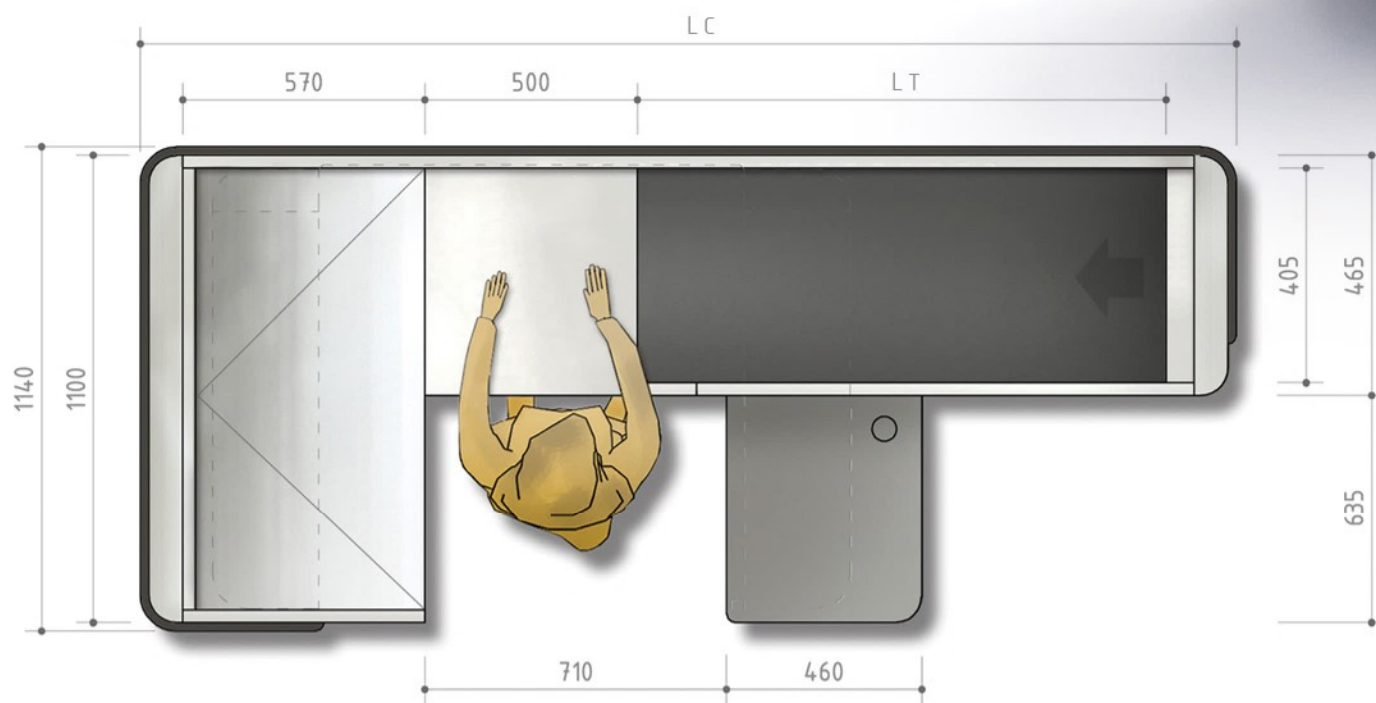

model boxu: BP - A dublet

Pokladní stanoviště s posuvným pásem	BP - A 40 / 90	BP - A 40 / 120	BP - A 40 / 150	BP - A 40 / 180	BP - A 40 / 210
L T délka posuvného pásu v mm	900	1200	1500	1800	2100
L C celková délka v mm	2700	3000	3300	3600	3900

model boxu: BP - AK - BT

modul boxu: - BP - AKM

POKLADNÍ STANOVIŠTĚ S POSUVNÝM PÁSEM		BP - AKM 40 / 90	BP - AKM 40 / 120	BP - AKM 40 / 150
L T	Délka posuvného pásu v mm	900	1200	1500
L C	Délka celková v mm	2300	2600	2900

model boxu: BP - AKS - BT

Model boxu: BP - AKS 1700 (levý)

model boxu: BP - MINI

model boxu: BP - prodejní pult

Pokladní stanoviště s posuvným pásem	BP - LA 50 / 130	BP - LA 50 / 180
L _T délka posuvného pásu v mm	1300	1800
L _C celková délka v mm	3160	3760

model boxu: BP - Z

Pokladní stanoviště s posuvným pásem	BP - Z 50 / 90	BP - Z 50 / 120	BP - Z 50 / 150	BP - Z 50 / 180	BP - Z 50 / 210
L T délka posuvného pásu v mm	900	1200	1500	1800	2100
L C celková délka v mm	2700	3000	3300	3600	3900