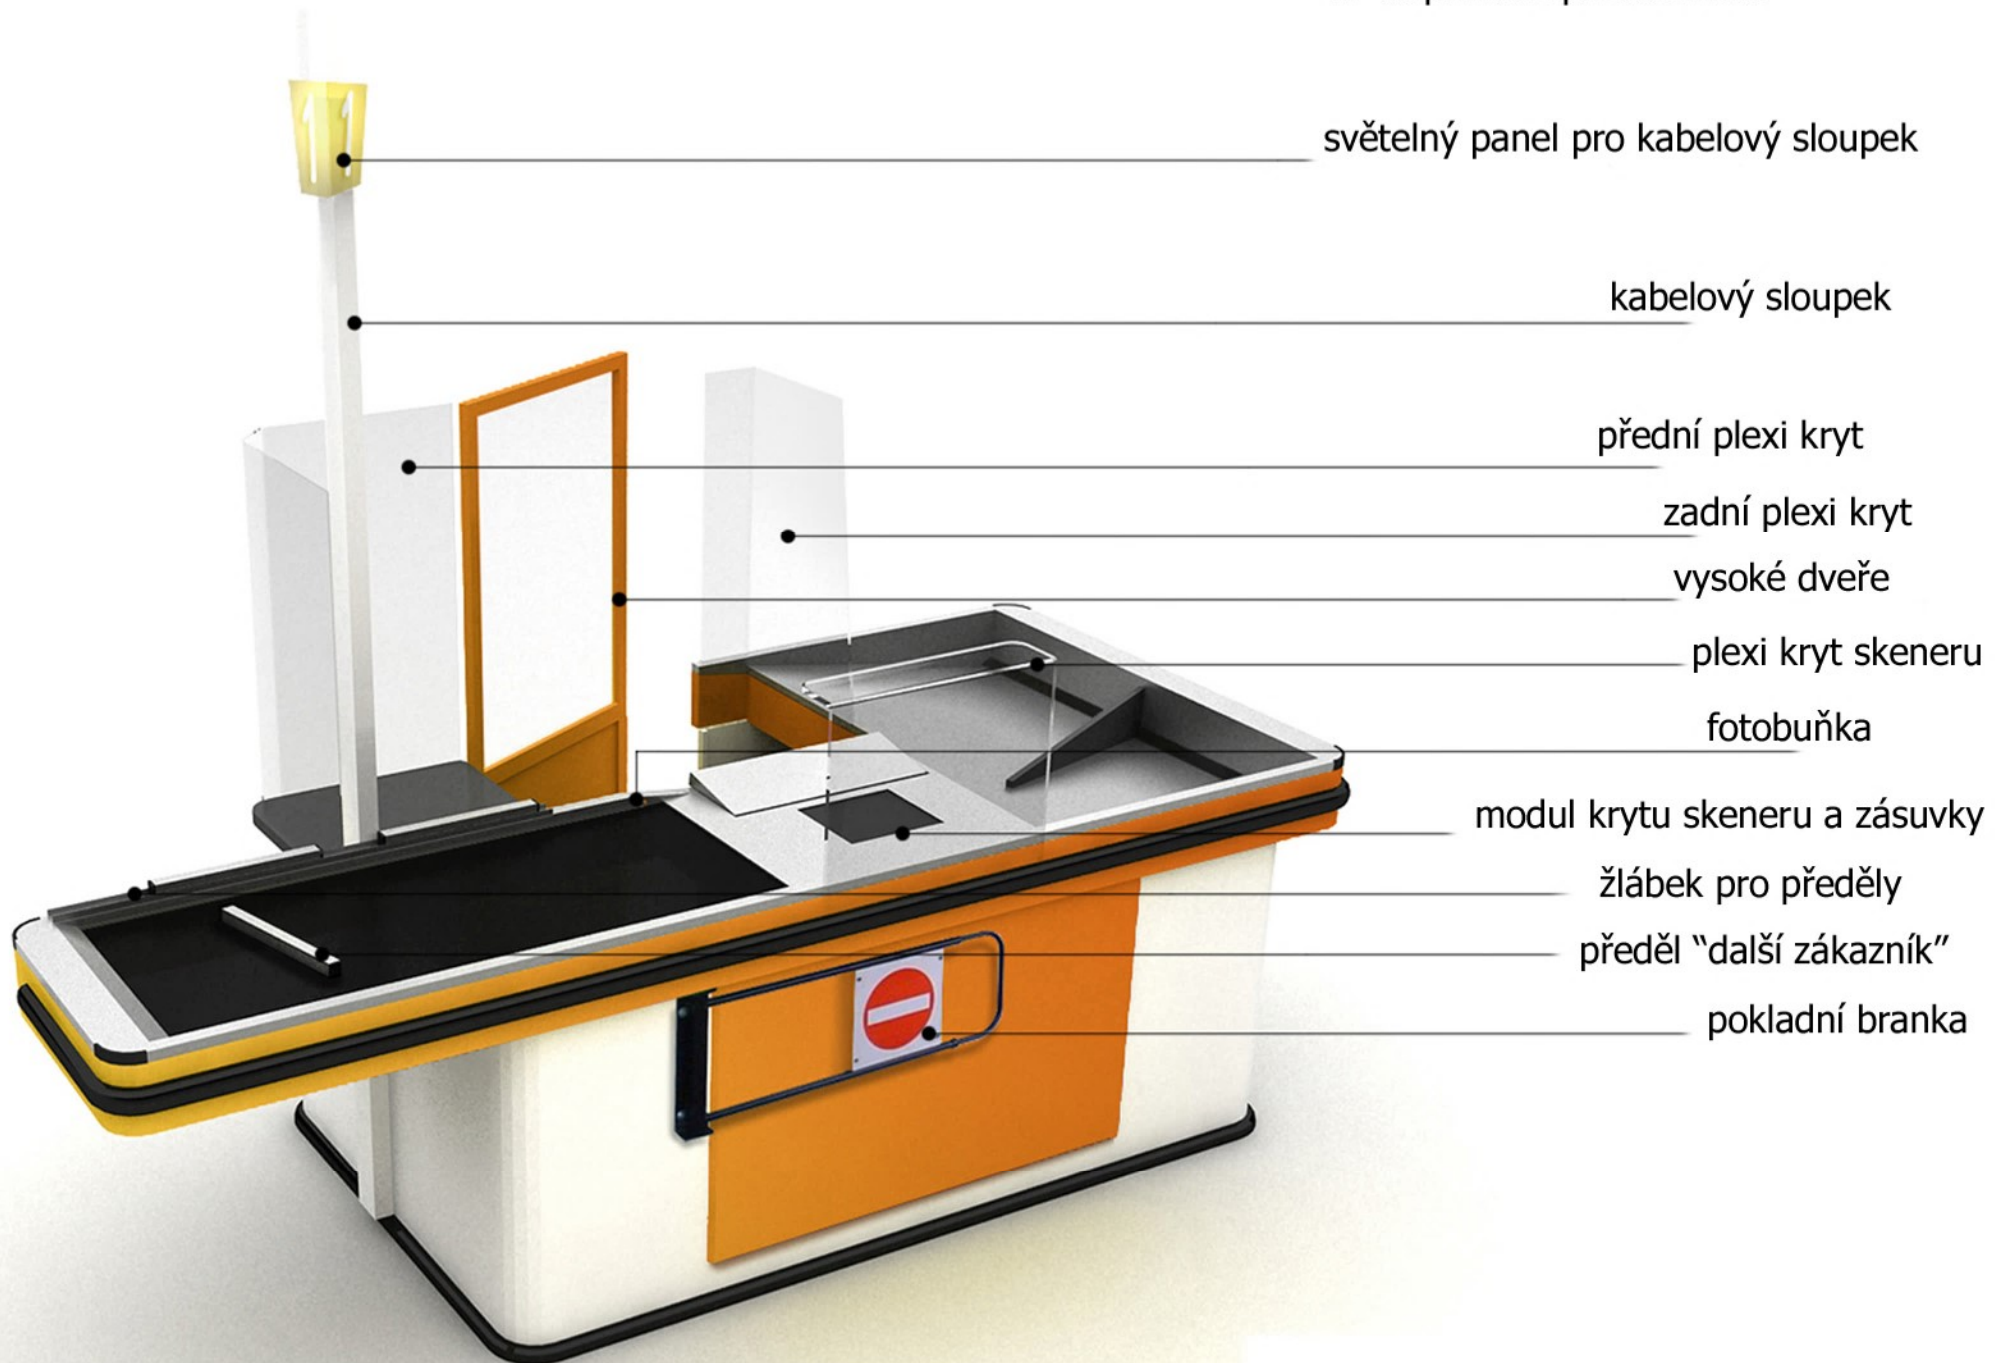

BP doplňková příslušenství