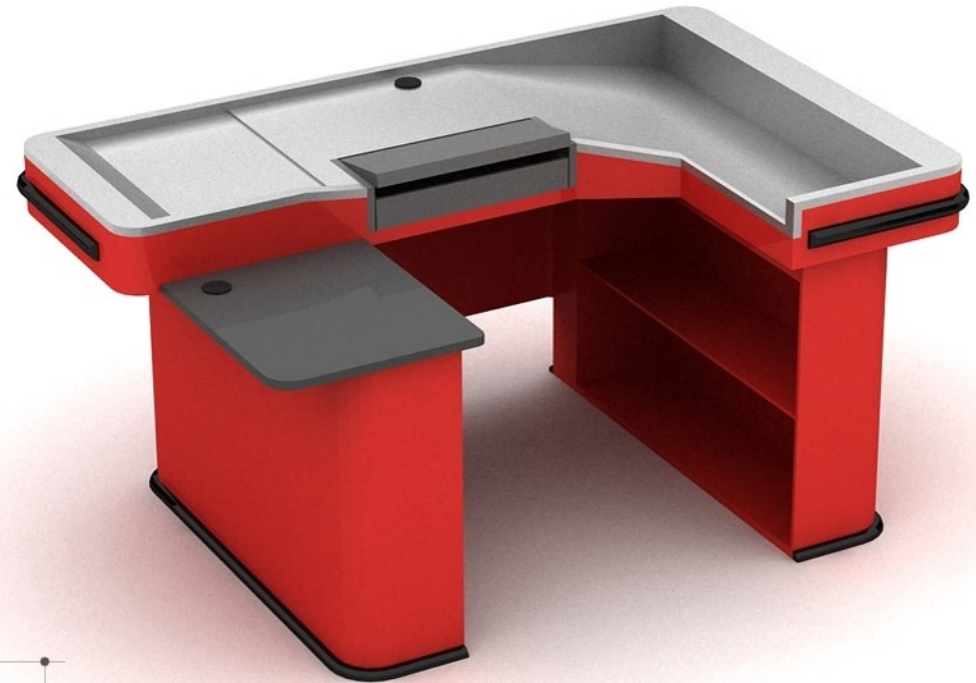

model boxu: BP - A dublet

Pokladní stanoviště s posuvným pásem	BP - A 40 / 90	BP - A 40 / 120	BP - A 40 / 150	BP - A 40 / 180	BP - A 40 / 210
L T délka posuvného pásu v mm	900	1200	1500	1800	2100
L C celková délka v mm	2700	3000	3300	3600	3900

model boxu: BP - AK - BT

modul boxu: - BP - AKM

POKLADNÍ STANOVIŠTĚ S POSUVNÝM PÁSEM		BP - AKM 40 / 90	BP - AKM 40 / 120	BP - AKM 40 / 150
L T	Délka posuvného pásu v mm	900	1200	1500
L C	Délka celková v mm	2300	2600	2900

model boxu: BP - AKS - BT

Model boxu: BP - AKS 1700 (levý)

model boxu: BP - MINI

model boxu: BP - prodejní pult

Pokladní stanoviště s posuvným pásem	BP - LA 50 / 130	BP - LA 50 / 180
L _T délka posuvného pásu v mm	1300	1800
L _C celková délka v mm	3160	3760

model boxu: BP - Z

Pokladní stanoviště s posuvným pásem	BP - Z 50 / 90	BP - Z 50 / 120	BP - Z 50 / 150	BP - Z 50 / 180	BP - Z 50 / 210
L T délka posuvného pásu v mm	900	1200	1500	1800	2100
L C celková délka v mm	2700	3000	3300	3600	3900