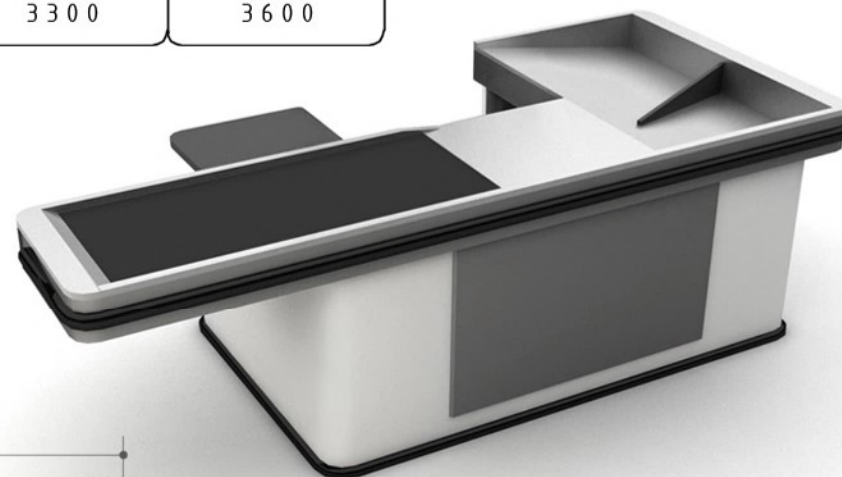

model boxu: BP - A dublet

Pokladní stanoviště s posuvným pásem	BP - A 40 / 90	BP - A 40 / 120	BP - A 40 / 150	BP - A 40 / 180	BP - A 40 / 210
L T délka posuvného pásu v mm	900	1200	1500	1800	2100
L C celková délka v mm	2700	3000	3300	3600	3900

model boxu: BP - AKS - BT

Model boxu: BP - AKS 1700 (levý)

model boxu: BP - MINI

model boxu: BP - prodejní pult

Pokladní stanoviště s posuvným pásem	BP - LA 50 / 130	BP - LA 50 / 180
L _T délka posuvného pásu v mm	1300	1800
L _C celková délka v mm	3160	3760

model boxu: BP - Z

Pokladní stanoviště s posuvným pásem	BP - Z 50 / 90	BP - Z 50 / 120	BP - Z 50 / 150	BP - Z 50 / 180	BP - Z 50 / 210
L T délka posuvného pásu v mm	900	1200	1500	1800	2100
L C celková délka v mm	2700	3000	3300	3600	3900

model boxu: BP - ZK

Pokladní stanoviště s posuvným pásem	BP - ZK 50 / 90	BP - ZK 50 / 120	BP - ZK 50 / 150	BP - ZK 50 / 180	BP - ZK 50 / 210
L T délka posuvného pásu v mm	900	1200	1500	1800	2100
L C celková délka v mm	2400	2700	3000	3300	3600