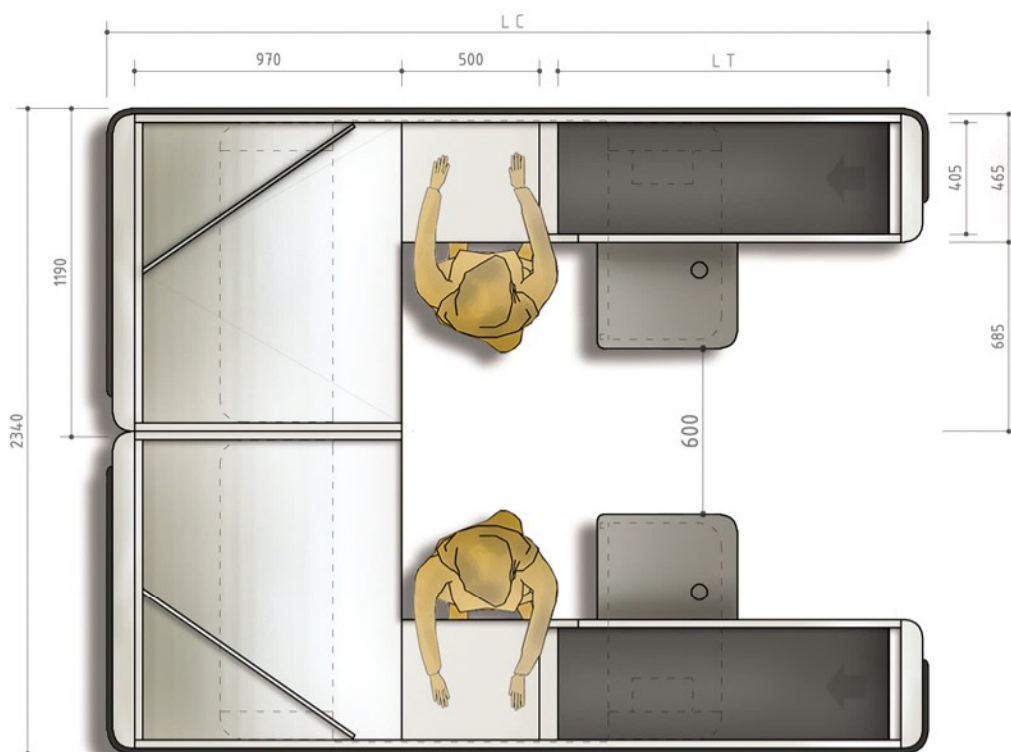

model boxu: BP - A dublet

Pokladní stanoviště s posuvným pásem	BP - A 40 / 90	BP - A 40 / 120	BP - A 40 / 150	BP - A 40 / 180	BP - A 40 / 210
L T délka posuvného pásu v mm	900	1200	1500	1800	2100
L C celková délka v mm	2700	3000	3300	3600	3900

model boxu: BP - AK - BT

modul boxu: - BP - AKM

POKLADNÍ STANOVIŠTĚ S POSUVNÝM PÁSEM		BP - AKM 40 / 90	BP - AKM 40 / 120	BP - AKM 40 / 150
L T	Délka posuvného pásu v mm	900	1200	1500
L C	Délka celková v mm	2300	2600	2900

model boxu: BP - AKS - BT

Model boxu: BP - AKS 1700 (levý)

model boxu: BP - MINI

model boxu: BP - prodejní pult

Pokladní stanoviště s posuvným pásem	BP - LA 50 / 130	BP - LA 50 / 180
L _T délka posuvného pásu v mm	1300	1800
L _C celková délka v mm	3160	3760

model boxu: BP - Z

Pokladní stanoviště s posuvným pásem	BP - Z 50 / 90	BP - Z 50 / 120	BP - Z 50 / 150	BP - Z 50 / 180	BP - Z 50 / 210
L T délka posuvného pásu v mm	900	1200	1500	1800	2100
L C celková délka v mm	2700	3000	3300	3600	3900