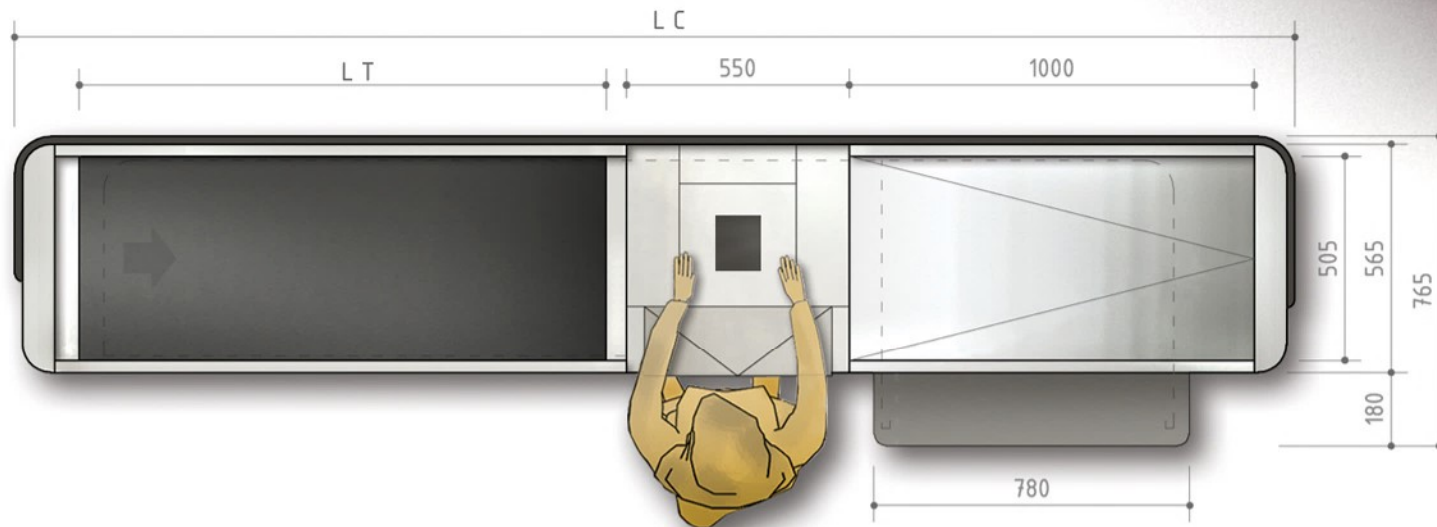

model boxu: BP - A dublet

Pokladní stanoviště s posuvným pásem	BP - A 40 / 90	BP - A 40 / 120	BP - A 40 / 150	BP - A 40 / 180	BP - A 40 / 210
L T délka posuvného pásu v mm	900	1200	1500	1800	2100
L C celková délka v mm	2700	3000	3300	3600	3900

model boxu: BP - AK - BT

modul boxu: - BP - AKM

POKLADNÍ STANOVIŠTĚ S POSUVNÝM PÁSEM		BP - AKM 40 / 90	BP - AKM 40 / 120	BP - AKM 40 / 150
L T	Délka posuvného pásu v mm	900	1200	1500
L C	Délka celková v mm	2300	2600	2900

model boxu: BP - AKS - BT

Model boxu: BP - AKS 1700 (levý)

model boxu: BP - MINI

model boxu: BP - prodejní pult

Pokladní stanoviště s posuvným pásem	BP - LA 50 / 130	BP - LA 50 / 180
L _T délka posuvného pásu v mm	1300	1800
L _C celková délka v mm	3160	3760

model boxu: BP - Z

Pokladní stanoviště s posuvným pásem	BP - Z 50 / 90	BP - Z 50 / 120	BP - Z 50 / 150	BP - Z 50 / 180	BP - Z 50 / 210
L T délka posuvného pásu v mm	900	1200	1500	1800	2100
L C celková délka v mm	2700	3000	3300	3600	3900