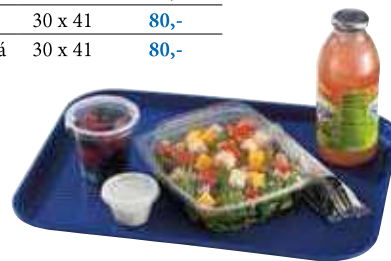

Zdrsněná povrchová úprava.
Vhodné do myček, max. 80° C.
Materiál: polypropylen.
Možnost logování od 288 kusů.

Podnos jídelní Fast Food

CAMBRO
THE BEST FOR CAMBRIDGE

| Kód | Barva | Rozměr cm | Cena bez DPH |
|---------------|---------------|-----------|--------------|
| R-1217FFH-119 | zelená | 30 x 43 | 95,- |
| R-1217FFH-163 | červená | 30 x 43 | 95,- |
| R-1217FFH-167 | bordó | 30 x 43 | 95,- |
| R-1217FFH-186 | námořní modrá | 30 x 43 | 95,- |

Zdrsněná povrchová úprava.
Vhodné do myček, max. 80° C.
Materiál: polypropylen.
Možnost logování od 288 kusů.

Podnos Fast Food

CAMBRO
THE BEST FOR CAMBRIDGE

| Kód | Barva | Rozměr cm | Cena bez DPH |
|--------------|---------------|-----------|--------------|
| R-1216FF-119 | zelená | 30 x 41 | 80,- |
| R-1216FF-163 | červená | 30 x 41 | 80,- |
| R-1216FF-167 | hnědá | 30 x 41 | 80,- |
| R-1216FF-186 | námořní modrá | 30 x 41 | 80,- |

Zdrsněná povrchová úprava.
Vhodné do myček, max. 80° C.
Materiál: polypropylen.
Možnost logování od 288 kusů.

Podnos jídelní Versa

CAMBRO NOVINKA

| Kód | Rozměr cm | Cena bez DPH |
|--------------|-------------|--------------|
| R-VE2632-A29 | 26,5 x 32,5 | 105,- |
| R-VE3646-A29 | 36 x 46 | 175,- |
| R-VE3253-A29 | 32,5 x 53 | 225,- |
| R-VE3753-A29 | 37 x 53 | 265,- |