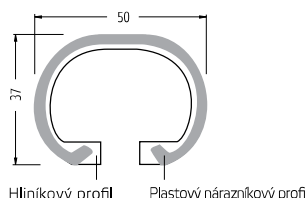

**Provedení:** Ochranné lišty z pevného hliníkového profilu, extrémně odolný a nárazuvzdorný plastový nárazníkový profil s tloušťkou stěn 3 mm k nacvaknutí, s možností výměny.

**Příslušenství:** Koncové záslepky, rohové spojky Vario, rohové pružící prvky, spojovací kusy, nohy, úhlové fixace a fixace do stěny.