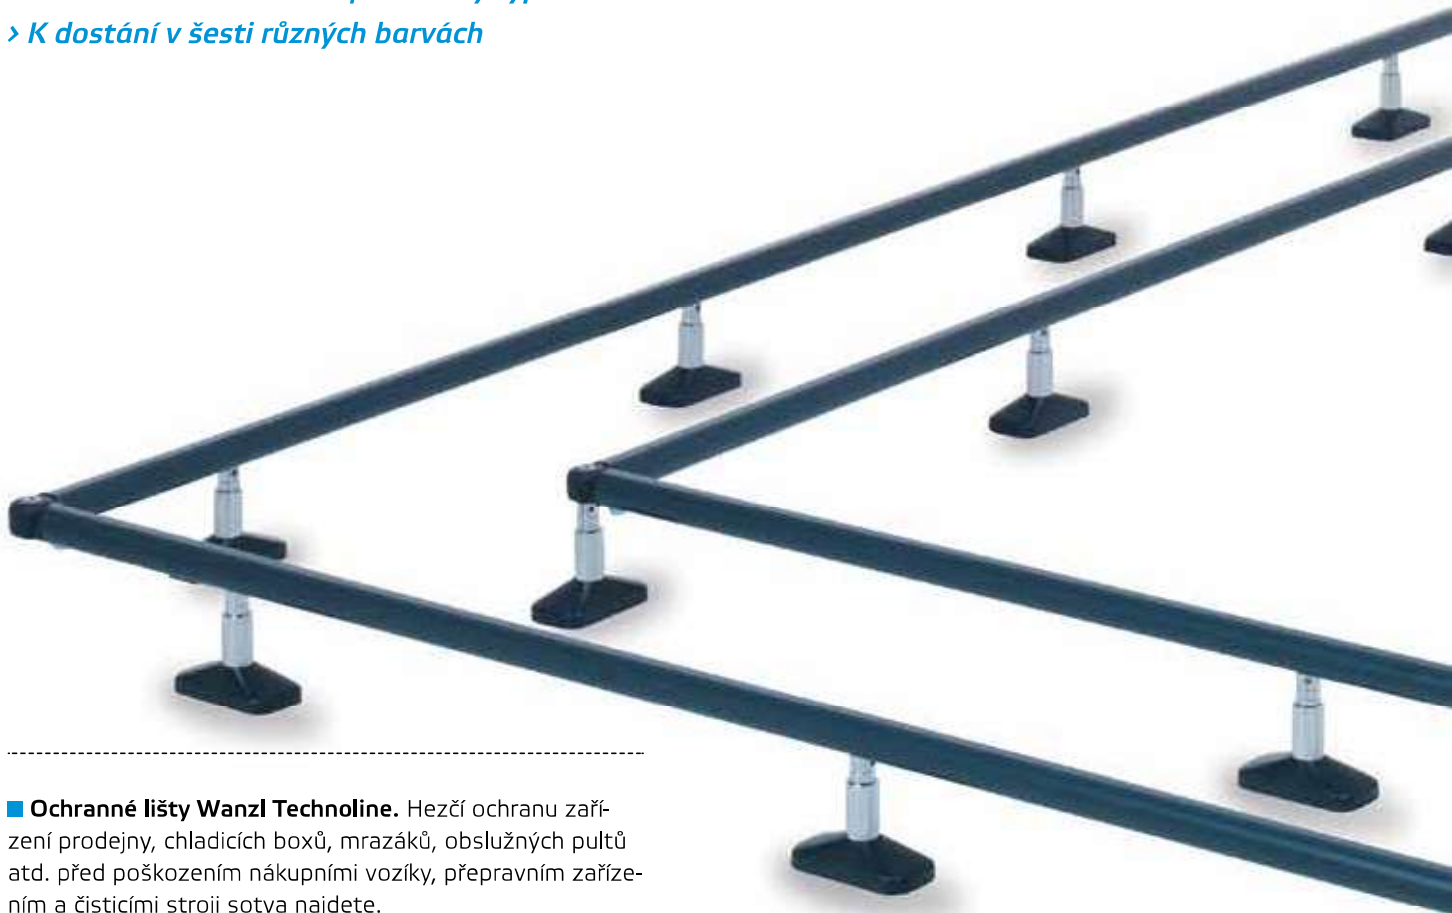

03.02 Ochranné lišty Technoline

Atraktivní a funkční ochrana do náročných prodejních prostorů

- > Snadná montáž, spolehlivá funkčnost
- > Přesně nastavitelné na používaný typ vozíků
- > K dostání v šesti různých barvách

■ **Ochranné lišty Wanzl Technoline.** Hezčí ochranu zařízení prodejny, chladicích boxů, mrazáků, obslužných pultů atd. před poškozením nákupními vozíky, přepravním zařízením a čistícími stroji sotva najdete.

Provedení: Ochranné lišty z pevného hliníkového profilu, extrémně odolný a nárazuvzdorný plastový nárazníkový profil s tloušťkou stěn 3 mm k nacvaknutí, s možností výměny.

Příslušenství: Koncové záslepky, rohové spojky Vario, rohové pružící prvky, spojovací kusy, nohy, úhlové fixace a fixace do stěny.