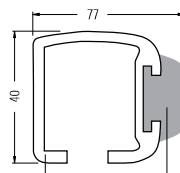

Hliníkový profil   Plastový nárazníkový profil

Ochranná lišta, jednostranný profil