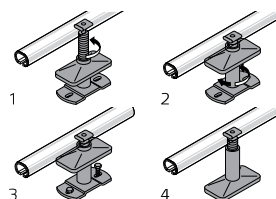

**Provedení:** Ochranné lišty z pevného hliníkového profilu, extrémně odolný a nárazuvzdorný plastový nárazníkový profil s tloušťkou stěn 3 mm k nacvaknutí, s možností výměny.

**Příslušenství:** Koncové záslepky, rohové spojky Vario, rohové pružící prvky, spojovací kusy, nohy, úhlové fixace a fixace do stěny.

Hliníkový profil      Plastový nárazníkový profil

Ochranná lišta Technoline

Výškově stavitelná noha

Jednoduchá montáž

Noha s kotvicím trnem, odnímatelná