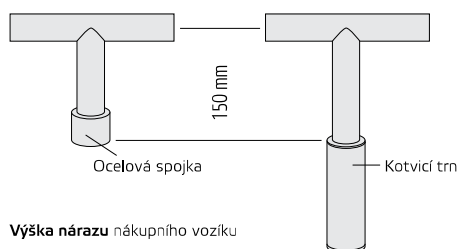

03.05 Ochranné obloukové lišty

Efektivní použití v mnoha oblastech

> *Snadná a rychlá montáž*

> *Koncipováno přímo na nákupní vozíky Wanzl s průměrem koleček 125 mm*

> *Z ušlechtilé oceli – chromování s vysokým leskem nebo ušlechtilá ocel*

■ **Ochrannými obloukovými lištami Wanzl** ochráníte zařízení prodejny, chladicí boxy, mrazáky, pokladny, dveře, topná tělesa apod. před poškozením nákupními vozíky.

Provedení: Oblouk a rohový oblouk z trubkové oceli Ø 40 x 2 mm. Montáž do podlahy volitelně šroubovaná ocelovými spojkami nebo nástrčná pomocí kotvicích trnů. Povrch: chromování s vysokým leskem nebo ušlechtilá ocel.

Funkce: U provedení s kotvicím trnem lze oblouky a rohové oblouky při čištění podlahy vyjmout. Kotvicí otvory se poté během čištění uzavírají dodanými plastovými zátkami. Tuto přednost oceníte zejména při použití čisticích strojů.

Dokonalá funkčnost u nákupních vozíků s průměrem koleček 125 mm.

Výška nárazu nákupního vozíku