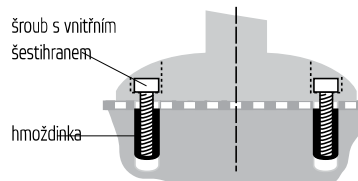

Montáž do normální podlahy standardně součástí dodávky.