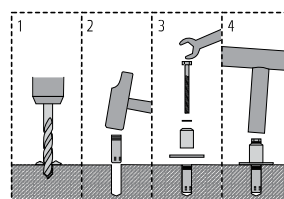

Výška nárazu nákupního vozíku

1. 1 Vyznačte si a pomocí vrtací šablony vyvrtejte díry (příklepová vrtačka s vrtákem Ø 20 mm)
2. 2 Zatlačte hmoždinky
3. 3 Zásroubujte ochrannou krytku a uchycení trubky
4. 4 Nasadte ochranné lišty

Montáž do normální podlahy, upevňovací materiál standardně součástí dodávky