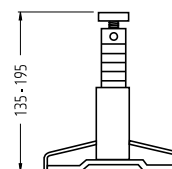

Hliníkový profil   Plastový nárazníkový profil

Výškově stavitelná noha