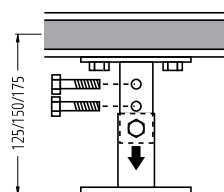

Výškově stavitelná noha