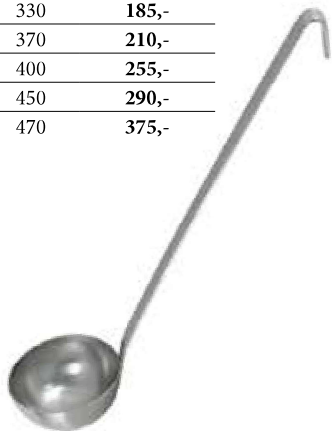

KUCHYŇSKÉ NÁČINÍ

Naběračka monoblok

Kód	Průměr mm	Objem l	Délka mm	Cena bez DPH
W-4612LA	65	0,07	300	115,-
W-4613LA	80	0,12	320	155,-
W-4614LA	90	0,20	330	185,-
W-4615LA	100	0,25	370	210,-
W-4617LA	120	0,50	400	255,-
W-4618LA	140	0,75	450	290,-
W-4619LA	160	1,00	470	375,-

Nerez 18/10.
Monoblok.

Naběračka 0,33 l

Kód	Průměr mm	Objem l	Délka mm	Cena bez DPH
P-1970-11	110	0,33	380	415,-

Nerez 18/10.
Monoblok.

Naběračka 0,20 l

Kód	Průměr mm	Objem l	Délka mm	Cena bez DPH
VC-41301LA	67	0,20	400	185,-

Nerez 18/10.
Monoblok.

Naběračka dlouhá 75 cm

Kód	Průměr mm	Objem l	Délka mm	Cena bez DPH
P-1968-18	180	1,50	750	977,-
P-1968-20	200	2,00	750	1 156,-

Nerez 18/10.
Trubkový úchyt.

Naběračka Eco

Kód	Objem l	Cena bez DPH
VM-52-71	0,06	78,-
VM-52-72	0,15	139,-
VM-52-73	0,25	148,-

Nerezové provedení.
Monoblok.

Naběračková lžíce

Kód	Délka mm	Cena bez DPH
D-3982-10	370	221,-

Nerez 18/10.
Monoblok.
Hloubka 2 cm.

Naběračka

Kód	Objem l	Délka mm	Cena bez DPH
VC-5550-006	0,10	310	259,-

Nerezové provedení.