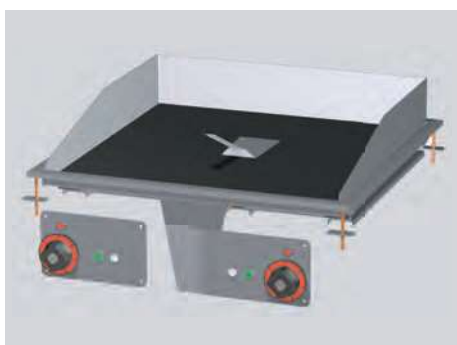

### FTCD 64 EM Grilovací deska sklokeramická

34 690,-

- třífázová
- zásuvka na tuk
- sklokeramická varná plocha
- regulace teploty

Index	Model	mm š x h x v	kg	kW
00007470	FTCD 64 EM	400 x 600 x 220	30	2,6