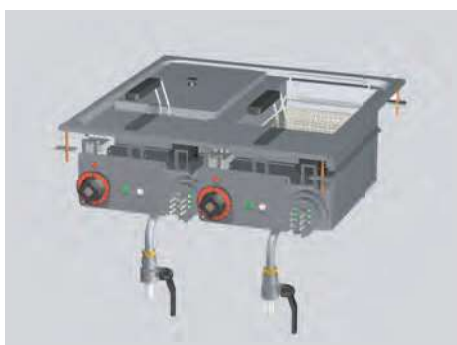

F10D 64 ET Fritéza elektrická

28 990,-

- třífázová
- vana objem: 10 l
- koš rozměr v mm: 200 x 300 x 100
- produkce: 10 kg/hod.

Index	Model	mm š x h x v	kg	kW
00007476	F10D 64 ET	400 x 600 x 460	20	6,6