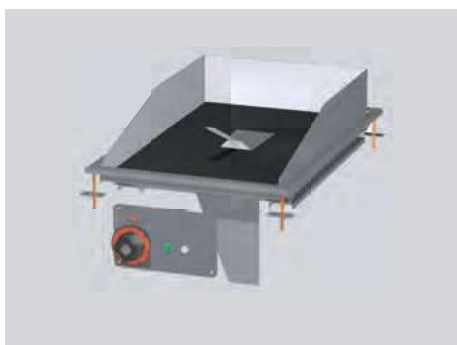

FTCD 64 EM Grilovací deska sklokeramická

34 690,-

- třífázová
- zásuvka na tuk
- sklokeramická varná plocha
- regulace teploty

Index	Model	mm š x h x v	kg	kW
00007470	FTCD 64 EM	400 x 600 x 220	30	2,6

FTCD 66 ET Grilovací deska sklokeramická

54 290,-

- třífázová
- zásuvka na tuk
- sklokeramická varná plocha
- 2x regulace teploty

Index	Model	mm š x h x v	kg	kW
00007471	FTCD 66 ET	600 x 600 x 220	45	4,1