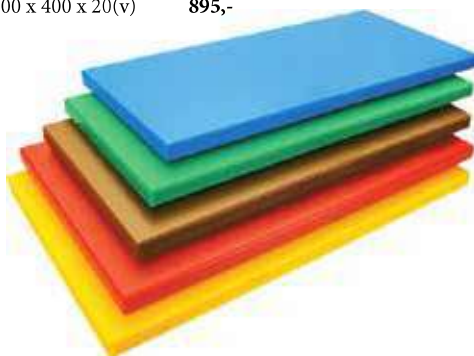

Desky barevné 600x400x20 mm

Kód		Rozměry mm	Cena bez DPH
46-B	bílá	600 x 400 x 20(v)	895,-
46-C	červená	600 x 400 x 20(v)	895,-
46-Z	zelená	600 x 400 x 20(v)	895,-
46-L	žlutá	600 x 400 x 20(v)	895,-
46-N	modrá	600 x 400 x 20(v)	895,-
46-BR	hnědá	600 x 400 x 20(v)	895,-

Polyetylenové provedení.
Protiskuzové nožky.