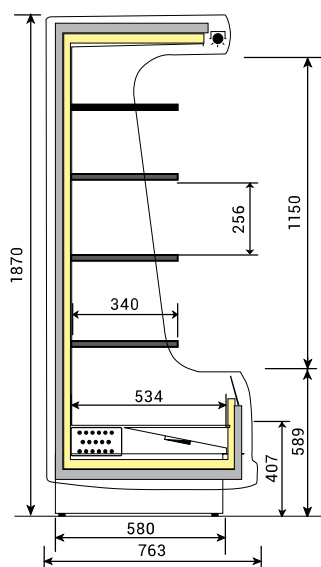

## NA OBJEDNÁVKU

- plexi zábrana na police • nerezové police

verze s agregátem **B**verze bez agregátu **BV**

Breeze – bez agregátu	BR070SBV	BR100SBV	BR120SBV	BR150SBV	BR180SBV	BR200SBV
Výstavní plocha (m <sup>2</sup> )	1,17	1,73	2,12	2,68	3,24	3,63
Příkon (W)	285	288	430	436	458	458
Chladicí výkon (W / -10 °C)	934	1173	1541	1723	2027	2027
Rozměry Š x H x V (cm)	70 x 76,3 x 187	100 x 76,3 x 187	120 x 76,3 x 187	150 x 76,3 x 187	180 x 76,3 x 187	200 x 76,3 x 187
<b>Cena</b>	<b>45 820 Kč</b>	<b>48 630 Kč</b>	<b>52 570 Kč</b>	<b>59 080 Kč</b>	<b>61 570 Kč</b>	<b>73 800 Kč</b>