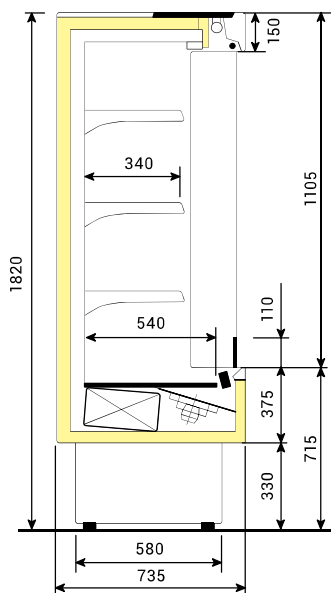

## NA OBJEDNÁVKU

- plexi zábrana na police
- nerezové police

bokorys Silver

▼ verze s dveřmi

Silver	SI070B	SI100B	SI120B	SI150B	SI180B	SI200B
Výstavní plocha (m <sup>2</sup> )	0,96	1,43	1,74	2,22	2,69	3,01
Příkon (W)	771	1072	1366	1527	2039	2039
Chladicí výkon (W / -10 °C)	705	1135	1332	1665	1549	1825
Množství chladiva R404a (kg)	0,52	0,72	0,82	1,2	1,4	1,6
Rozměry Š x H x V (cm)	70 x 73,5 x 182	100 x 73,5 x 182	120 x 73,5 x 182	150 x 73,5 x 182	180 x 73,5 x 182	200 x 73,5 x 182
<b>Cena</b>	<b>51 560 Kč</b>	<b>57 540 Kč</b>	<b>63 210 Kč</b>	<b>71 230 Kč</b>	<b>83 600 Kč</b>	<b>94 200 Kč</b>
<b>Cena – verze s dveřmi</b>	<b>–</b>	<b>68 580 Kč</b>	<b>74 780 Kč</b>	<b>84 300 Kč</b>	<b>96 190 Kč</b>	<b>109 870 Kč</b>