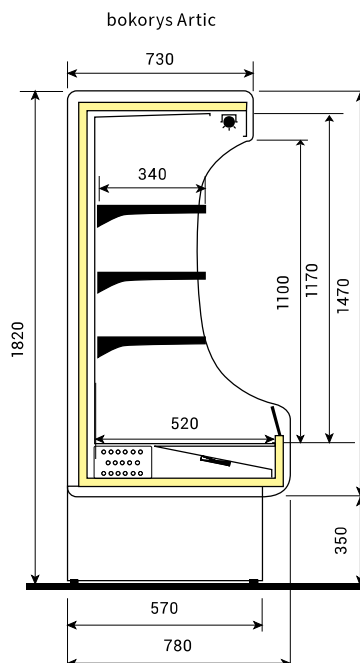

Breeze – s agregátem	BR070B	BR100B	BR120B	BR150B	BR180B	BR200B
Výstavní plocha (m <sup>2</sup> )	1,17	1,73	2,12	2,68	3,24	3,63
Příkon (W)	1047	1079	1330	1527	1825	1825
Chladicí výkon (W / -10 °C)	934	1173	1541	1723	2027	2027
Množství chladiva R404a (kg)	0,62	0,72	0,82	1,2	1,6	1,6
Rozměry Š x H x V (cm)	70 x 76,3 x 201,5	100 x 76,3 x 201,5	120 x 76,3 x 201,5	150 x 76,3 x 201,5	180 x 76,3 x 201,5	200 x 76,3 x 201,5
<b>Cena</b>	<b>51 340 Kč</b>	<b>53 920 Kč</b>	<b>60 960 Kč</b>	<b>68 670 Kč</b>	<b>76 360 Kč</b>	<b>88 590 Kč</b>

### NA OBJEDNÁVKU

- plexi zábrana na police
- nerezové police

▼ šedá bočnice a noční roleta

Artic	AW070B	AW100B	AW120B	AW150B	AW180B	AW200B
Výstavní plocha (m <sup>2</sup> )	0,95	1,41	1,72	2,18	2,67	2,89
Příkon (W)	771	1047	1084	1372	1549	1826
Chladicí výkon (W / -10 °C)	705	949	1135	1332	1665	2039
Množství chladiva R404a (kg)	0,52	0,62	0,72	0,82	1,4	1,6
Rozměry Š x H x V (cm)	70 x 78 x 182	100 x 78 x 182	120 x 78 x 182	150 x 78 x 182	180 x 78 x 182	200 x 78 x 182
<b>Cena</b>	<b>43 660 Kč</b>	<b>46 680 Kč</b>	<b>51 030 Kč</b>	<b>57 800 Kč</b>	<b>66 560 Kč</b>	<b>75 300 Kč</b>