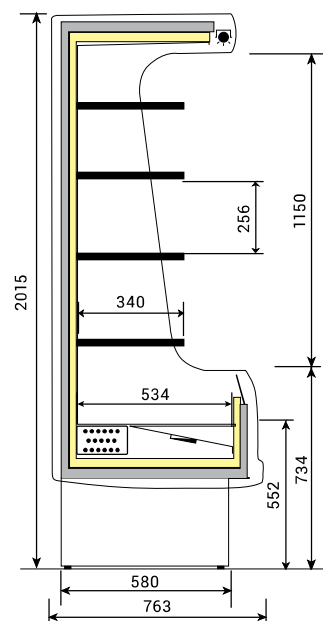

## NA OBJEDNÁVKU

- plexi zábrana na police
- nerezové police

bokorys Silver

▼ verze s dveřmi

Silver	SI070B	SI100B	SI120B	SI150B	SI180B	SI200B
Výstavní plocha (m <sup>2</sup> )	0,96	1,43	1,74	2,22	2,69	3,01
Příkon (W)	771	1072	1366	1527	2039	2039
Chladicí výkon (W / -10 °C)	705	1135	1332	1665	1549	1825
Množství chladiva R404a (kg)	0,52	0,72	0,82	1,2	1,4	1,6
Rozměry Š x H x V (cm)	70 x 73,5 x 182	100 x 73,5 x 182	120 x 73,5 x 182	150 x 73,5 x 182	180 x 73,5 x 182	200 x 73,5 x 182
<b>Cena</b>	<b>51 560 Kč</b>	<b>57 540 Kč</b>	<b>63 210 Kč</b>	<b>71 230 Kč</b>	<b>83 600 Kč</b>	<b>94 200 Kč</b>
<b>Cena – verze s dveřmi</b>	<b>–</b>	<b>68 580 Kč</b>	<b>74 780 Kč</b>	<b>84 300 Kč</b>	<b>96 190 Kč</b>	<b>109 870 Kč</b>

## NA OBJEDNÁVKU

- plexi zábrana na police • nerezové police

verze s agregátem **B**verze bez agregátu **BV**

Breeze – bez agregátu	BR070SBV	BR100SBV	BR120SBV	BR150SBV	BR180SBV	BR200SBV
Výstavní plocha (m <sup>2</sup> )	1,17	1,73	2,12	2,68	3,24	3,63
Příkon (W)	285	288	430	436	458	458
Chladicí výkon (W / -10 °C)	934	1173	1541	1723	2027	2027
Rozměry Š x H x V (cm)	70 x 76,3 x 187	100 x 76,3 x 187	120 x 76,3 x 187	150 x 76,3 x 187	180 x 76,3 x 187	200 x 76,3 x 187
<b>Cena</b>	<b>45 820 Kč</b>	<b>48 630 Kč</b>	<b>52 570 Kč</b>	<b>59 080 Kč</b>	<b>61 570 Kč</b>	<b>73 800 Kč</b>