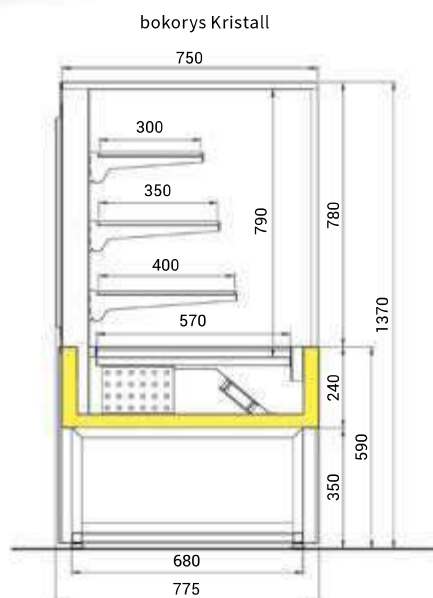

NA OBJEDNÁVKU

- teplá verze

▼ detail skleněné police

▼ boční pohled

▼ barevné provedení

Kristall	100	120	150
Výstavní plocha (m ²)	1,62	1,88	2,36
Chladicí výkon (W / -10 °C)	498	705	947
Příkon (W)	673	797	1065
Množství chladiva R404a (kg)	0,42	0,52	0,62
Rozměry Š x H x V (cm)	100 x 77,5 x 137	120 x 77,5 x 137	150 x 77,5 x 137
Cena	58 680 Kč	62 990 Kč	68 080 Kč