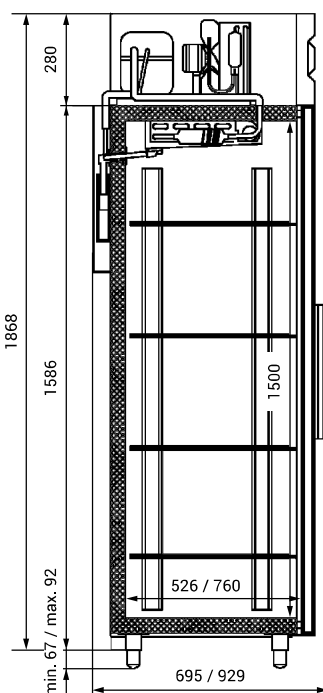

NA OBJEDNÁVKU

- rošt (UR 200 S, UR 400 S) – 770 Kč
- rošt (UR 600 S) – 930 Kč
- rošt vč. háčků (UR 600 FS) – 990 Kč

▼ UR 200 S

▼ UR 600 FS

	UR 200 S	UR 400 S	UR 600 S	UR 600 FS
Hrubý / čistý objem (l)	130 / 78	340 / 265	570 / 476	590 / 376
Příkon (W)	150	185	200	235
Počet polic	2	4	4	4
Vnitřní užitečný rozměr roštů Š x H (cm)	48 x 37	48 x 37	63 x 50	66,5 x 53
Vnější rozměry Š x H x V (cm)	60,3 x 59,5 x 85,5	60,3 x 59,5 x 185,5	78 x 70 x 189,5	77,2 x 75,2 x 184
Cena	11 290 Kč	18 490 Kč	23 690 Kč	25 390 Kč

NA OBJEDNÁVKU

- levé otevírání dveří (CM 107)
- bílý držák roštu (pár) – 570 Kč
- rošt (CM 107, CM 114) – 930 Kč
- rošt vč. háčků (CM 110) – 827 Kč

	CM 107	CM 110	CM 114
Hrubý / čistý objem (l)	700 / 560	1000 / 750	1400 / 1120
Počet polic	4	8	8
Nosnost police (kg)	40	40	40
Příkon (W)	360	560	620
Rozměr polic Š x H (cm)	53 x 65	59 x 45	53 x 65
Množství chladiva R134a (kg)	0,26	0,33	0,33
Vnitřní rozměry Š x H x V (cm)	61 x 75 x 150	131,6 x 52 x 150	131,6 x 75 x 150
Vnější rozměry Š x H x V (cm)	70 x 93 x 196	140 x 70 x 196	140 x 93 x 196
Cena	22 690 Kč	30 890 Kč	32 990 Kč