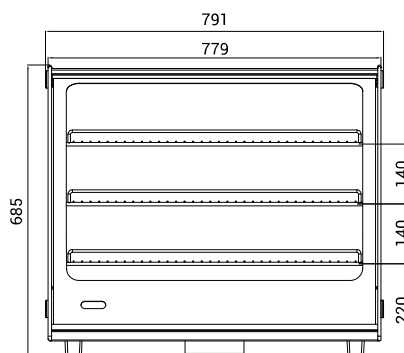

NORDline

	RTR 120	RTR 160
Hrubý objem (l)	120	160
Příkon (W)	1100	1500
Vnější rozměry Š x H x V (cm)	67,8 x 56,8 x 67	85,6 x 56,8 x 67
Cena	12 240 Kč	14 260 Kč

NOVINKA

TEPLÁ
VERZE

PROVOZNÍ
TEPLOTA

LED
OSVĚTLENÍ

RTR 130L-2

TEPLÁ VITRÍNA PULTOVÁ

- termostat • osvětlení vitríny LED • přední oblé sklo
- zadní posuvné dveře • prosklené boky
- 3 nastavitelné police
- napětí 230 V / 50 Hz

NORDline

	RTR 130L-2
Hrubý objem (l)	130
Příkon (W)	1100
Vnější rozměry Š x H x V (cm)	79,1 x 59 x 68,5
Cena	15 730 Kč