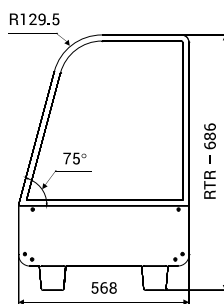

NORDline

	RTR 120	RTR 160
Hrubý objem (l)	120	160
Příkon (W)	1100	1500
Vnější rozměry Š x H x V (cm)	67,8 x 56,8 x 67	85,6 x 56,8 x 67
Cena	12 240 Kč	14 260 Kč

NOVINKA

TEPLÁ
VERZE

PROVOZNÍ
TEPLOTA

LED
OSVĚTLENÍ

RTR 130L-2

TEPLÁ VITRÍNA PULTOVÁ

- termostat • osvětlení vitríny LED • přední oblé sklo
- zadní posuvné dveře • prosklené boky
- 3 nastavitelné police
- napětí 230 V / 50 Hz

NORDline

	RTR 130L-2
Hrubý objem (l)	130
Příkon (W)	1100
Vnější rozměry Š x H x V (cm)	79,1 x 59 x 68,5
Cena	15 730 Kč