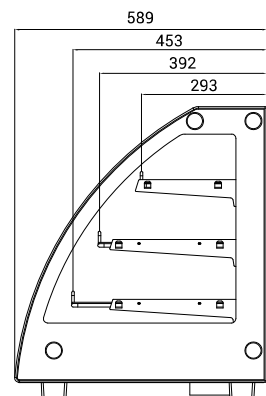

NORDline

	RTR 120	RTR 160
Hrubý objem (l)	120	160
Příkon (W)	1100	1500
Vnější rozměry Š x H x V (cm)	67,8 x 56,8 x 67	85,6 x 56,8 x 67
Cena	12 240 Kč	14 260 Kč

NOVINKA

TEPLÁ
VERZE

PROVOZNÍ
TEPLOTA

LED
OSVĚTLENÍ

RTR 130L-2

TEPLÁ VITRÍNA PULTOVÁ

- termostat • osvětlení vitríny LED • přední oblé sklo
- zadní posuvné dveře • prosklené boky
- 3 nastavitelné police
- napětí 230 V / 50 Hz

NORDline

	RTR 130L-2
Hrubý objem (l)	130
Příkon (W)	1100
Vnější rozměry Š x H x V (cm)	79,1 x 59 x 68,5
Cena	15 730 Kč