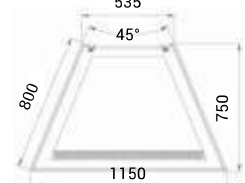

Obsluha

Zákazník

535