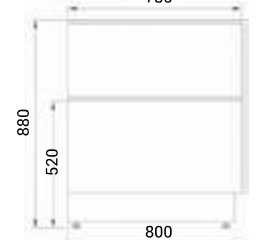

roh 45°
uzavřený ventilovaný **NW**

Obsluha

neutrální pult

780