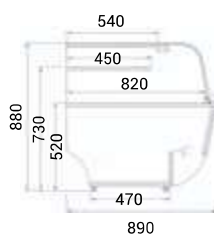

neutrální pult