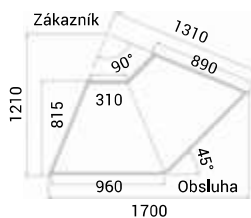

roh 90°
uzavřený neutrální **NW**