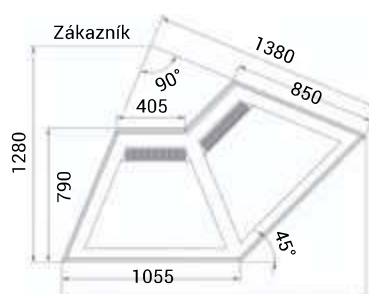

roh 90°

uzavřený ventilovaný

NW