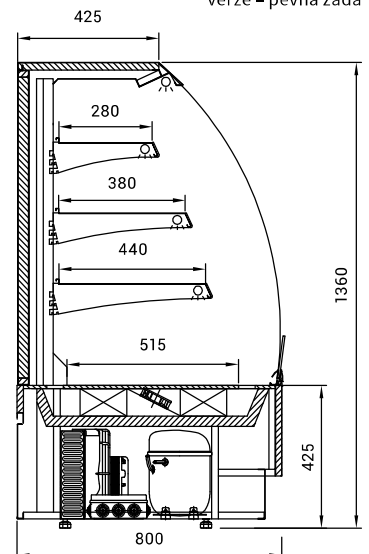

samoobslužná verze – pevná záda

roh 45°
otevřený ventilovaný **NZ**