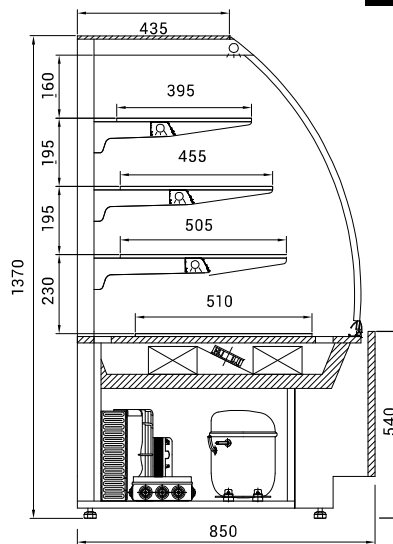

NA OBJEDNÁVKU

- **verze bez agregátu:** sleva 10 % z doporučené ceny
- **verze bez opláštění:** sleva 4 % z doporučené ceny
- **verze na čokoládu a pralinky** (teplotní rozsah +14 až +16 °C): bez příplatku
- LED osvětlení • podsvětlený čelní panel
- spojování do sestav – bočnice 2 cm
- přivlhčovací systém (pouze chlazená verze, kromě šíře 64)
- kolečka • jiné barevné provedení RAL

chlazená verze

CH