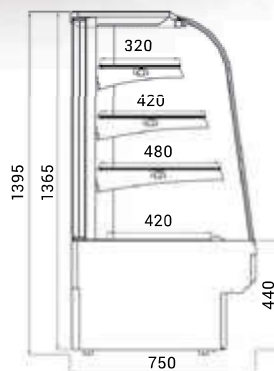

obslužná verze