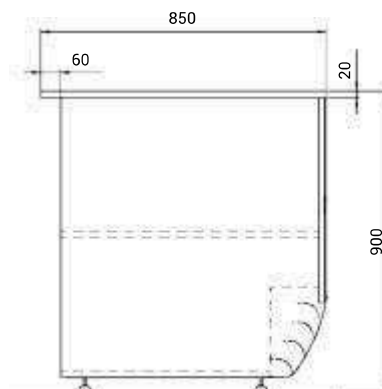

neutrální pult