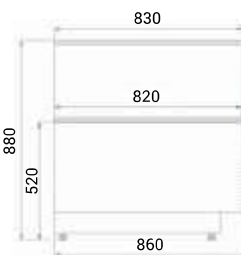

neutrální pult