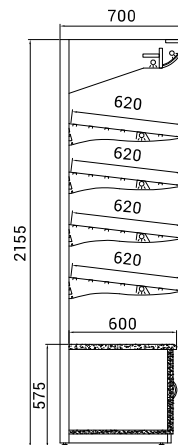

VENTILOVANÉ
CHLAZENÍ

CHLAZENÁ
VERZE

NEUTRÁLNÍ
VERZE

TEPLÁ
VERZE

BELLISSIMA

CHLADICÍ VITRÍNA CUKRÁŘSKÁ

STANDARDNÍ PŘEVODNÍ

Bellissima CH: chlazená verze

- ventilované chlazení s odvlhčováním • vestavěný agregát
- digitální termostat • automatické odtávání
- automatické odpařování kondenzátu
- chladicí výkon 1000 W / 1 bm při odpařovací teplotě -10 °C
- 3 pevné skleněné chlazené police
- nerezová chlazená výstavní plocha

Bellissima NE: neutrální verze

- 3 pevné skleněné police • nerezová výstavní plocha

Bellissima GR: teplá verze

- 3 pevné nerezové vyhřívací police
- nerezová vyhřívající výstavní plocha

- osvětlení polic a vitríny • zadní posuvná izolační skla
- barva světelných profilů – zlatá, stříbrná nebo černá
- podsvětlený čelní panel • nelze měnit rozteč a náklon polic
- napětí 230 V / 50 Hz • barevné nebo dřevěné opláštění (viz vzorník Juka str. 88)

NA OBJEDNÁVKU

- **verze bez agregátu:** sleva 10 % z doporučené ceny
- **verze bez opláštění:** sleva 4 % z doporučené ceny
- **verze na čokoládu a pralinky** (teplotní rozsah +14 až +16 °C): bez příplatku
- LED osvětlení • přívhčovací systém
- spojování do sestav – bočnice 2 cm
- lakování výparníku – doporučujeme pro prezentaci sortimentu obsahující kyselinu octovou (např. saláty)
- kolečka • jiné barevné provedení RAL

neutrální regál
Bellissima **R1**