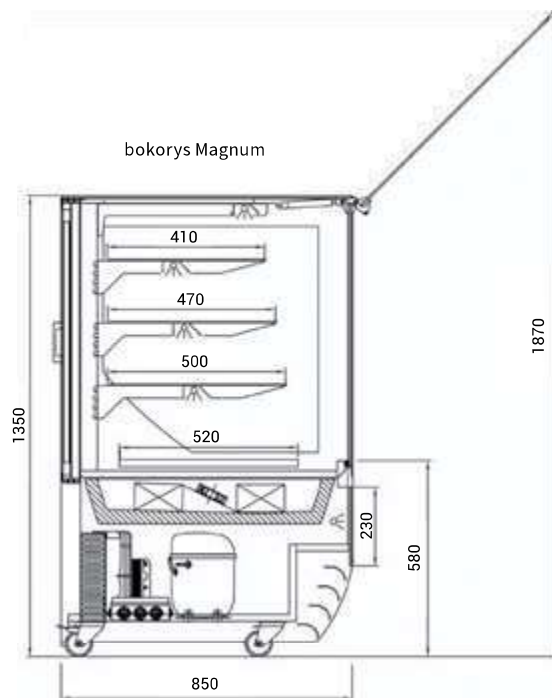

NA OBJEDNÁVKU

- **verze bez agregátu:** sleva 10 % z doporučené ceny
- **verze na čokoládu a pralinky** (teplotní rozsah +14 až +16 °C): bez příplatku
- přivlhčovací systém (pouze chlazená verze 140)
- nerezové opláštění • LED osvětlení
- jiné barevné provedení RAL

bokorys Magnum