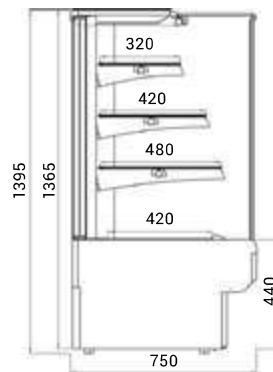

obslužná verze