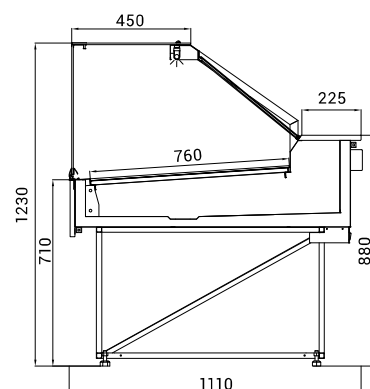

neutrální verze **NE**