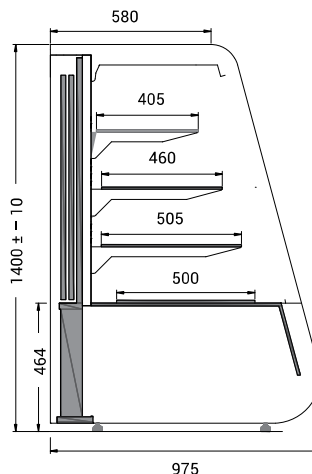

NA OBJEDNÁVKU

- verze bez agregátu: sleva 10 % z doporučené ceny
- verze na čokoládu a pralinky (teplotní rozsah +14 až +16 °C): bez příplatku
- LED osvětlení • spojování do sestav – bočnice 2 cm
- přivlhčovací systém (pouze chlazená verze 130)
- jiné barevné provedení RAL

bokorys Dolce