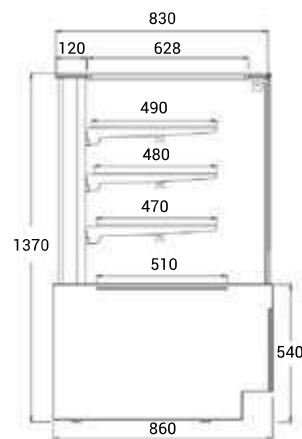

bokorys Rafaello

neutrální pult

▼ dřevěné opláštění

▼ neutrální pult

Neutrální pulty	94	124	běžný m
Rozměry Š x H x V (cm)	94 x 85 x 88	124 x 85 x 88	100 x 85 x 88
Cena	16 630 Kč	18 310 Kč	16 630 Kč

	60	90	130	200
Výstavní plocha (m <sup>2</sup> )	1,0	1,6	2,4	3,7
Příkon chlazená / neutrální verze (W)	900 / 35	1000 / 60	1250 / 90	1800 / 170
Příkon teplá verze (W)	1400	2000	3200	4400
Množství chladiva R404a (kg) – chlazená verze	0,45	0,6	0,7	0,75
Rozměry Š x H x V (cm)	64,5 x 86 x 137	94,5 x 86 x 137	134,5 x 86 x 137	200 x 86 x 137
Cena – chlazená / neutrální verze	58 930 Kč / 40 600 Kč	65 770 Kč / 43 610 Kč	76 720 Kč / 50 450 Kč	94 780 Kč / 66 610 Kč
Cena – teplá verze	57 560 Kč	63 030 Kč	74 510 Kč	93 150 Kč

► realizace – neutrální roh

Neutrální roh	NZ/90
Typ	roh 90° otevřený
Rozměry Š x H x V (cm)	198 x 116,5 x 140
<b>Cena – neutrální verze</b>	<b>62 640 Kč</b>

Neutrální pulty	90	120
Rozměry Š x H x V (cm)	90 x 85 x 90	120 x 85 x 90
<b>Cena</b>	<b>19 680 Kč</b>	<b>21 040 Kč</b>