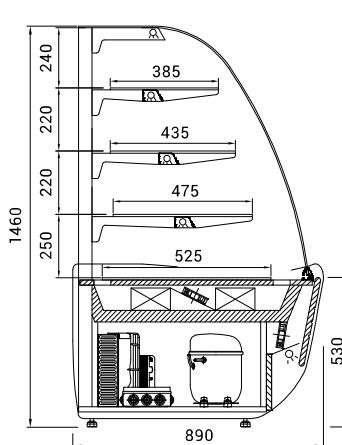

NA OBJEDNÁVKU

- **verze bez agregátu:** sleva 10 % z doporučené ceny
- **verze bez opláštění:** sleva 4 % z doporučené ceny
- **verze na čokoládu a pralinky** (teplotní rozsah +14 až +16 °C): bez příplatku
- LED osvětlení • přívhčovací systém
- spojování do sestav – bočnice 2 cm
- lakování výparníku – doporučujeme pro prezentaci sortimentu obsahující kyselinu octovou (např. saláty)
- kolečka • jiné barevné provedení RAL

chlazená verze
Bellissima **CH**