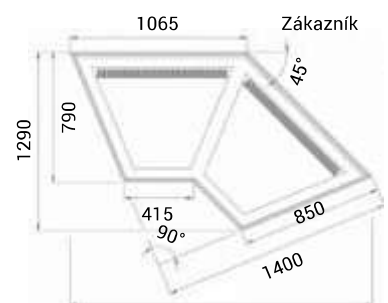

roh 90°

otevřený ventilovaný

NZ