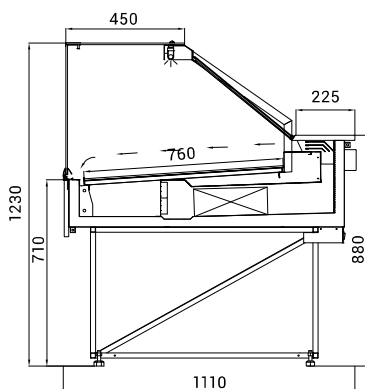

VENTILOVANÉ
CHLAZENÍ

CHLAZENÁ
VERZE

NEUTRÁLNÍ
VERZE

TEPLÁ
VERZE

► Capri CH
se skleněnou policí

CAPRI

CHLADICÍ VITRÍNA CUKRÁŘSKÁ

STANDARDNÍ PŘEVODNÍ

Capri CH: chlazená verze

- ventilované chlazení • vestavěný agregát
- digitální termostat • automatické odtávání
- automatické odpařování kondenzátu
- chladicí výkon 550 W / 1 bm při odpařovací teplotě -10 °C
- nerezová chlazená výstavní plocha

Capri NE: neutrální verze

- nerezová výstavní plocha

- čelní a boční tvrzená skla • zadní plexi krytí
- nerezová odkládací deska
- osvětlení výstavní plochy
- zásuvka 230 V / 50 Hz
- barevné provedení nebo dřevěné opláštění (viz vzorník Juka str. 88)
- napětí 230 V / 50 Hz

NA OBJEDNÁVKU

- **teplá verze**
- **verze bez agregátu:** sleva 10 % z doporučené ceny
- **verze bez opláštění:** sleva 4 % z doporučené ceny
- LED osvětlení • skleněná police
- dělicí přepážka plexi
- nerezová police na tašky ze strany zákazníka
- nerezová kaskáda (výstavní plocha)
- odkládací deska žula
- deska pod váhu nebo pokladnu
- kolečka • spojování do sestav – bočnice 2 cm
- jiné barevné provedení RAL

chlazená verze **CH**

neutrální verze **NE**

Capri CH – chlazená verze	90	125
Výstavní plocha (m²)	0,5	0,7
Příkon (W)	990	1 450
Množství chladiva R404a (kg)	0,3	0,5
Rozměry Š x H x V (cm)	90 x 90 x 120	125 x 90 x 120
Cena	53 630 Kč	61 620 Kč

Capri NE – neutrální verze	90	125
Výstavní plocha (m²)	0,5	0,7
Rozměry Š x H x V (cm)	90 x 90 x 120	125 x 90 x 120
Cena	33 360 Kč	40 560 Kč

Neutrální roh	NZ / 90
Typ	roh 90° otevřený
Výstavní plocha (m²)	0,9
Rozměry Š x H x V (cm)	90 x 90 x 120
Cena	53 600 Kč