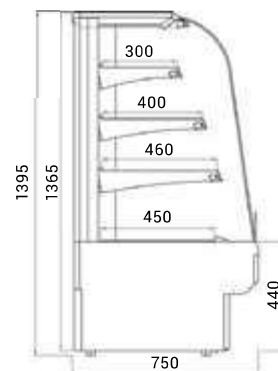

samoobslužná verze

Tosti SG CH – chlazená verze	60	90	120
Výstavní plocha (m²)	0,8	1,3	1,8
Příkon obslužná / samoobslužná verze (W)	800 / 1100	900 / 1400	- / 1300
Množství chladiva R404a (kg) obsluž. / samoobsluž. verze	0,65 / 0,57	0,4 / 0,7	- / 0,8
Rozměry Š x H x V (cm)	60 x 75 x 139,5	90 x 75 x 139,5	120 x 75 x 139,5
Cena – obslužná verze	64 000 Kč	66 480 Kč	-
Cena – samoobslužná verze	57 690 Kč	60 160 Kč	65 110 Kč

Tosti SG NE – neutrální verze	60	90
Výstavní plocha (m²)	0,8	1,3
Příkon (W)	60	85
Rozměry Š x H x V (cm)	60 x 75 x 139,5	90 x 75 x 139,5
Cena	29 790 Kč	32 520 Kč

Tosti SG GR – teplá verze	60	90
Výstavní plocha (m²)	0,8	1,3
Příkon (W)	1500	2100
Rozměry Š x H x V (cm)	60 x 75 x 139,5	90 x 75 x 139,5
Cena	62 640 Kč	65 110 Kč

Neutrální pult	Pult 90	běžný m
Rozměry Š x H x V (cm)	90 x 75 x 88	100 x 75 x 88
Cena	19 100 Kč	19 100 Kč