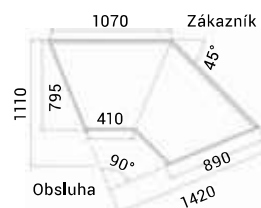

roh 90°
otevřený neutrální **NZ**