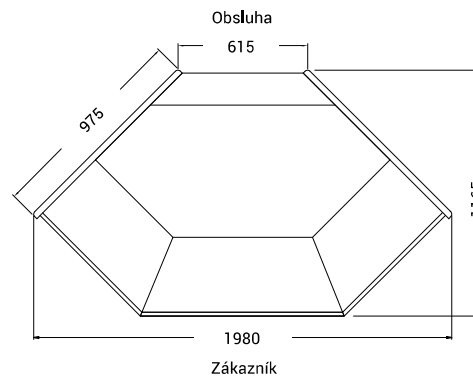

bokorys Dolce

neutrální pult NE

roh 90°  
otevřený neutrální NZ

▲ barevné provedení

▲ neutrální roh

▲ neutrální pult

▲ neutrální pult – zadní pohled

▼ realizace – sestava