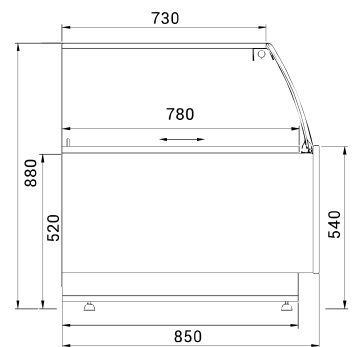

neutrální pult

NE