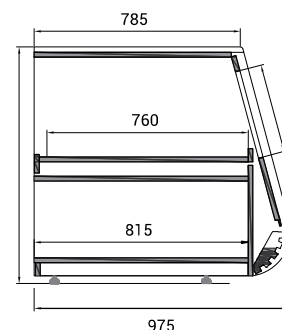

neutrální pult NE