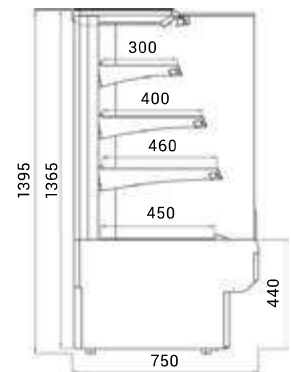

samoobslužná verze

Tosti SP CH – chlazená verze	60	90	120
Výstavní plocha (m²)	0,8	1,3	1,8
Příkon obslužná / samoobslužná verze (W)	800 / 1100	900 / 1400	- / 1300
Množství chladiva R404a (kg) obsluž. / samoobsluž. verze	0,65 / 0,57	0,4 / 0,7	- / 0,8
Rozměry Š x H x V (cm)	60 x 75 x 139,5	90 x 75 x 139,5	120 x 75 x 139,5
Cena – obslužná verze	64 000 Kč	66 480 Kč	-
Cena – samoobslužná verze	57 690 Kč	60 160 Kč	65 110 Kč

Tosti SP NE – neutrální verze	60	90
Výstavní plocha (m²)	0,8	1,3
Příkon (W)	60	85
Rozměry Š x H x V (cm)	60 x 75 x 139,5	90 x 75 x 139,5
Cena	29 790 Kč	32 520 Kč

Tosti SP GR – teplá verze	60	90
Výstavní plocha (m²)	0,8	1,3
Příkon (W)	1500	2100
Rozměry Š x H x V (cm)	60 x 75 x 139,5	90 x 75 x 139,5
Cena	62 640 Kč	65 110 Kč

Neutrální pult	Pult 90	běžný m
Rozměry Š x H x V (cm)	90 x 75 x 88	100 x 75 x 88
Cena	19 100 Kč	19 100 Kč