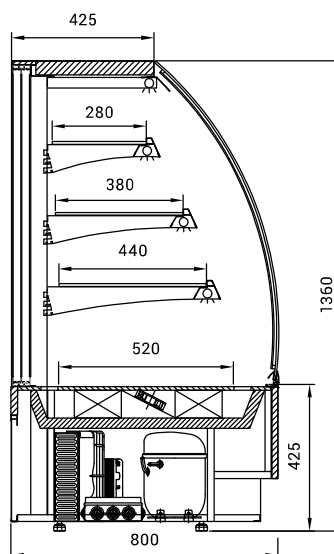

NA OBJEDNÁVKU

- **verze bez agregátu:** sleva 10 % z doporučené ceny
- **verze na čokoládu a pralinky** (teplotní rozsah +14 až +16 °C): bez příplatku
- LED osvětlení • odvlhčovací systém • kolečka
- přivlhčovací systém (pouze chlazená verze, kromě šíře 60)
- barevné nebo dřevěné opláštění (viz vzorník Juka str. 88)

obslužná verze