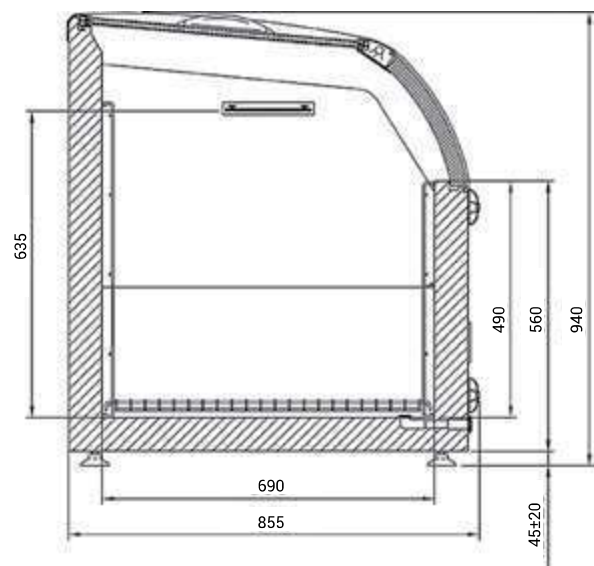

## NA OBJEDNÁVKU

- světelný reklamní panel
- kolečka
- spojovací set – pro sestavy

◀ ovládací panel

▶ koše

	600CH / 600M	700CH / 700M	1000CH / 1000M
Čistý objem (l)	470	550	750
Počet košů	3	3	4
Příkon (W)	450	550	610
Množství chladiva R404a (kg)	0,45 / 0,59	0,55 / 0,65	0,8 / 0,85
Vnější rozměry Š x H x V (cm)	150,5 x 85,5 x 94	170,5 x 85,5 x 94	220,5 x 85,5 x 94
<b>Cena – chladicí verze CH</b>	<b>45 950 Kč</b>	<b>51 700 Kč</b>	<b>60 750 Kč</b>
<b>Cena – mrazicí verze M</b>	<b>45 950 Kč</b>	<b>51 700 Kč</b>	<b>60 750 Kč</b>